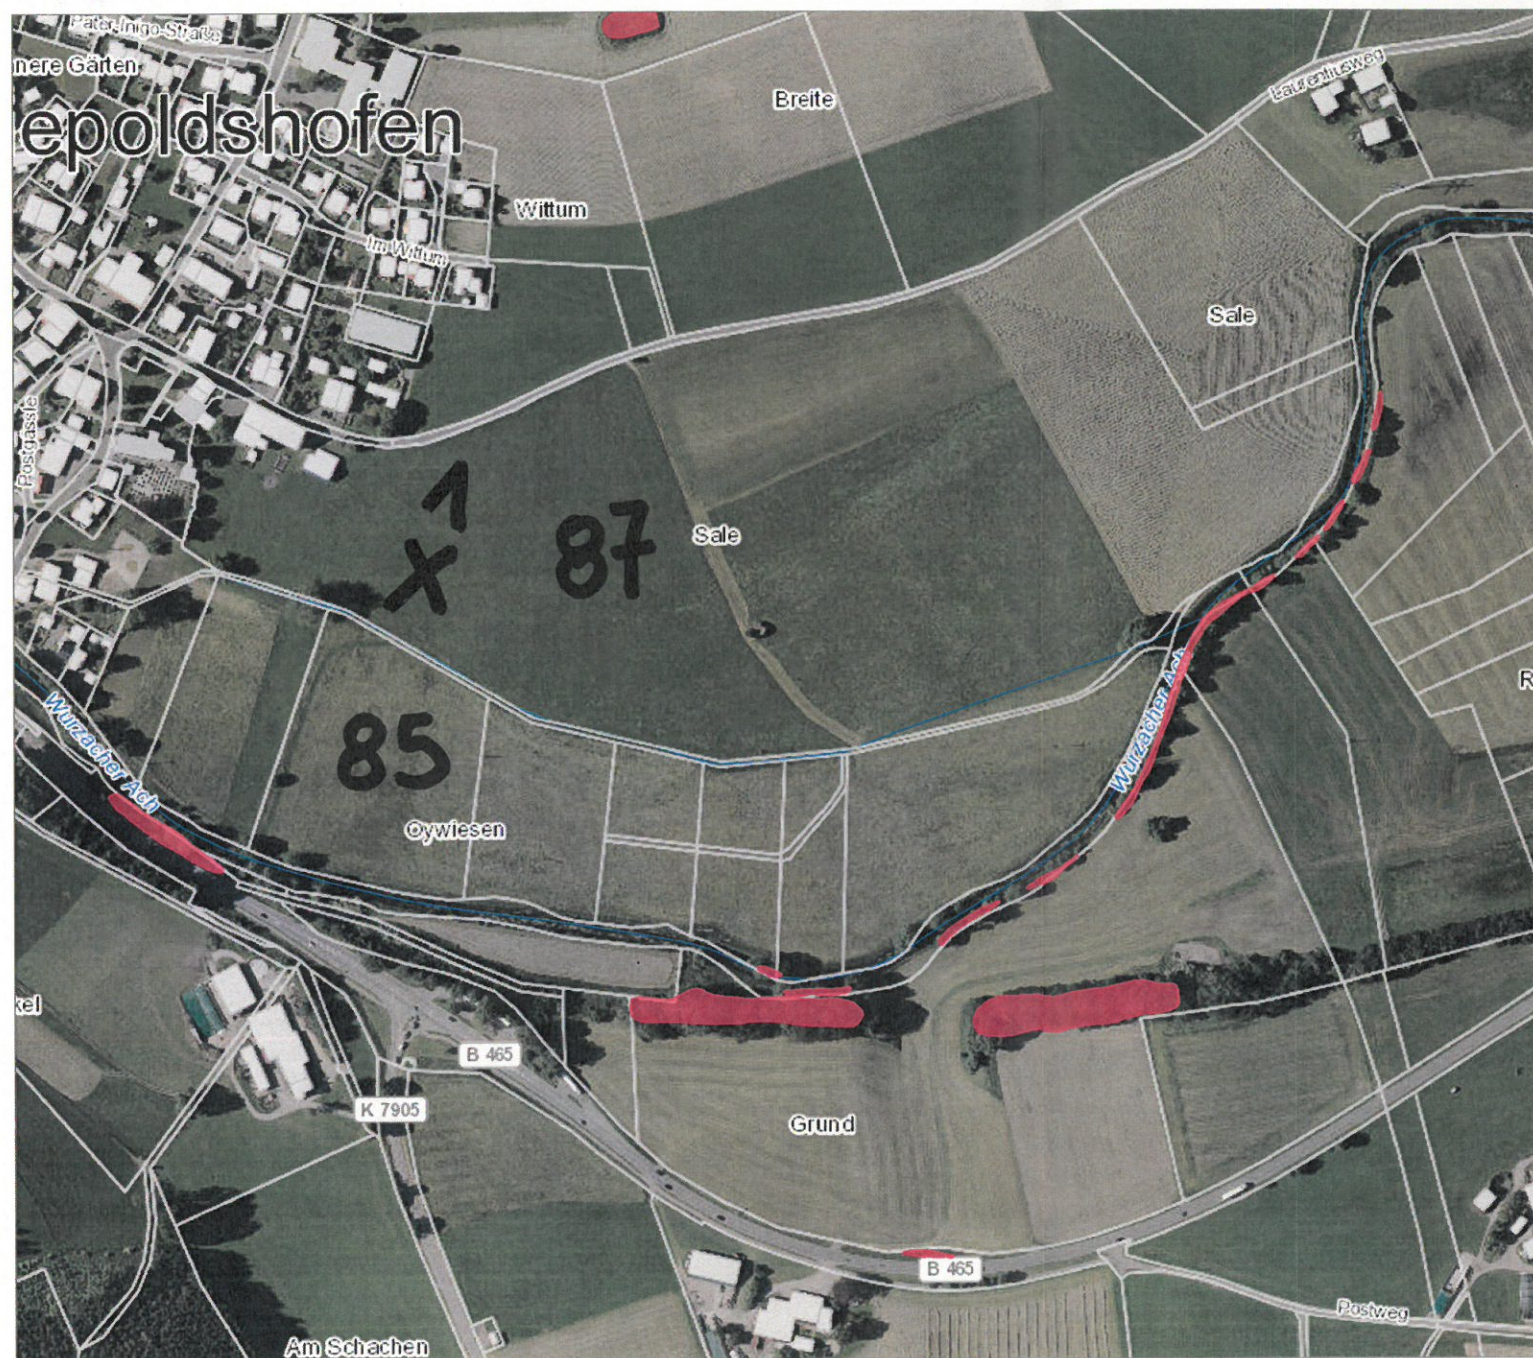

1 Diepoldshofen

Schutzgebiete

LU:W

- Naturdenkmal
 - Flächenhaft
 - Einzelgebilde
- Biotop
 - Offenlandbiotopkartierung
 - Waldbiotopkartierung
- Waldschutzgebiet
 - Bannwald
 - Schornwald
- Naturschutzgebiet
- Landschaftsschutzgebiet
- FFH-Gebiet
- Vogelschutzgebiet
- Biosphärengebiet
 - Kernzone
 - Pflegezone
 - Entwicklungszone
- Nationalpark
- Naturpark

0 25 50 75 m

Grundlage:
 - Räumliches Informations- und Planungssystem (RIPS) der LUBW
 - Amtliche Geobasisdaten © LGL, www.lgi-bw.de, Az.: 2851.9-1/19

07.03.2019