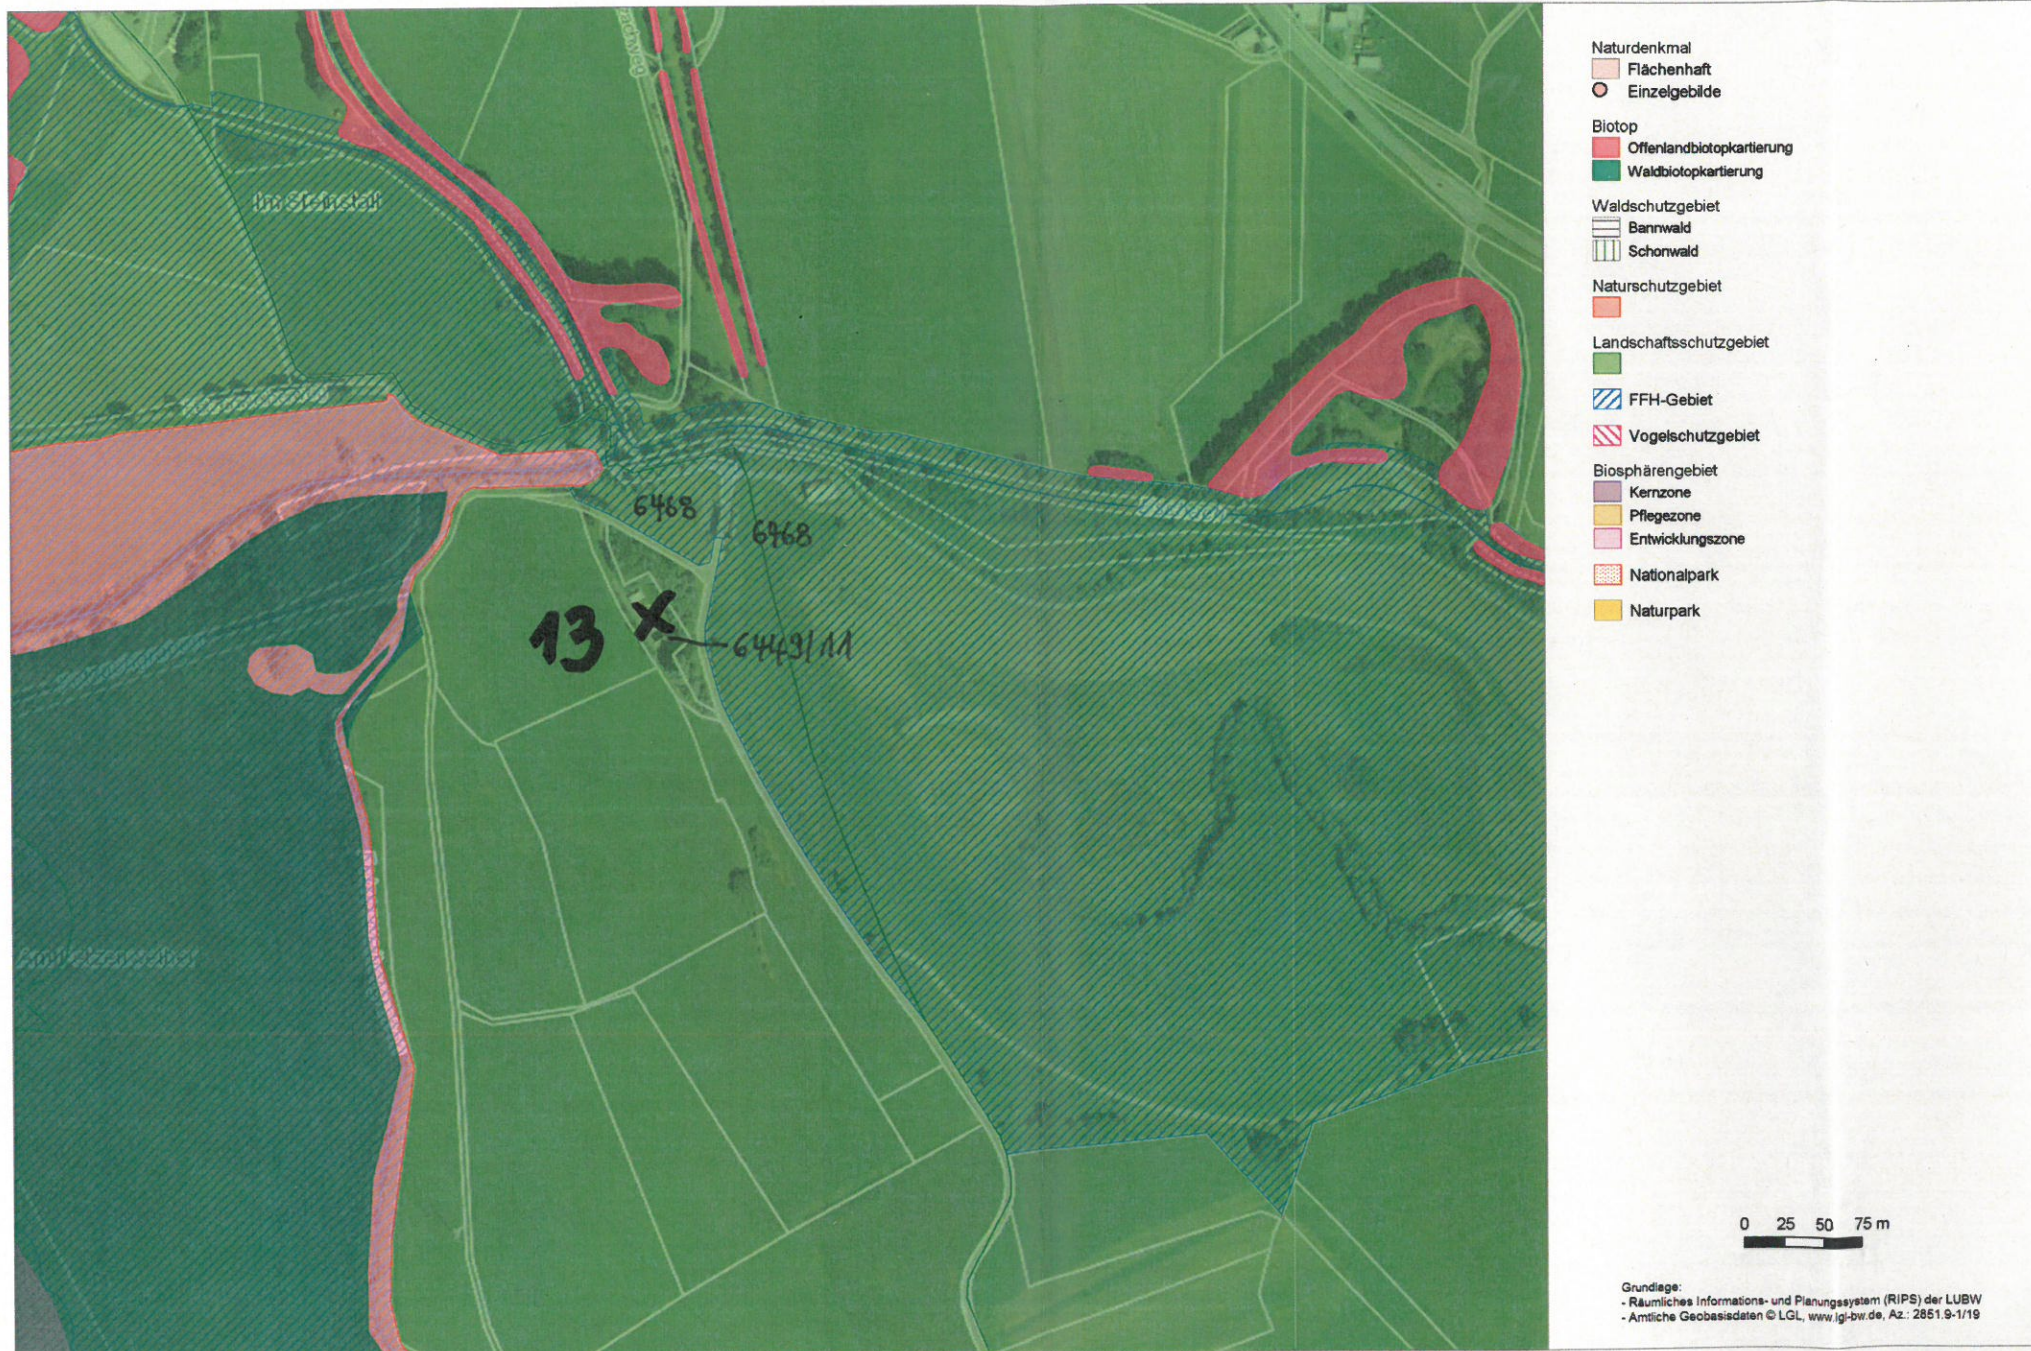

# 13 Friesenhofen

LU:W

Schutzgebiete

07.03.2019

Grundlage:  
- Räumliches Informations- und Planungssystem (RIPS) der LUBW  
- Amtliche Geobasisdaten © LGL, www.lgi-bw.de, Az: 2851.9-1/19