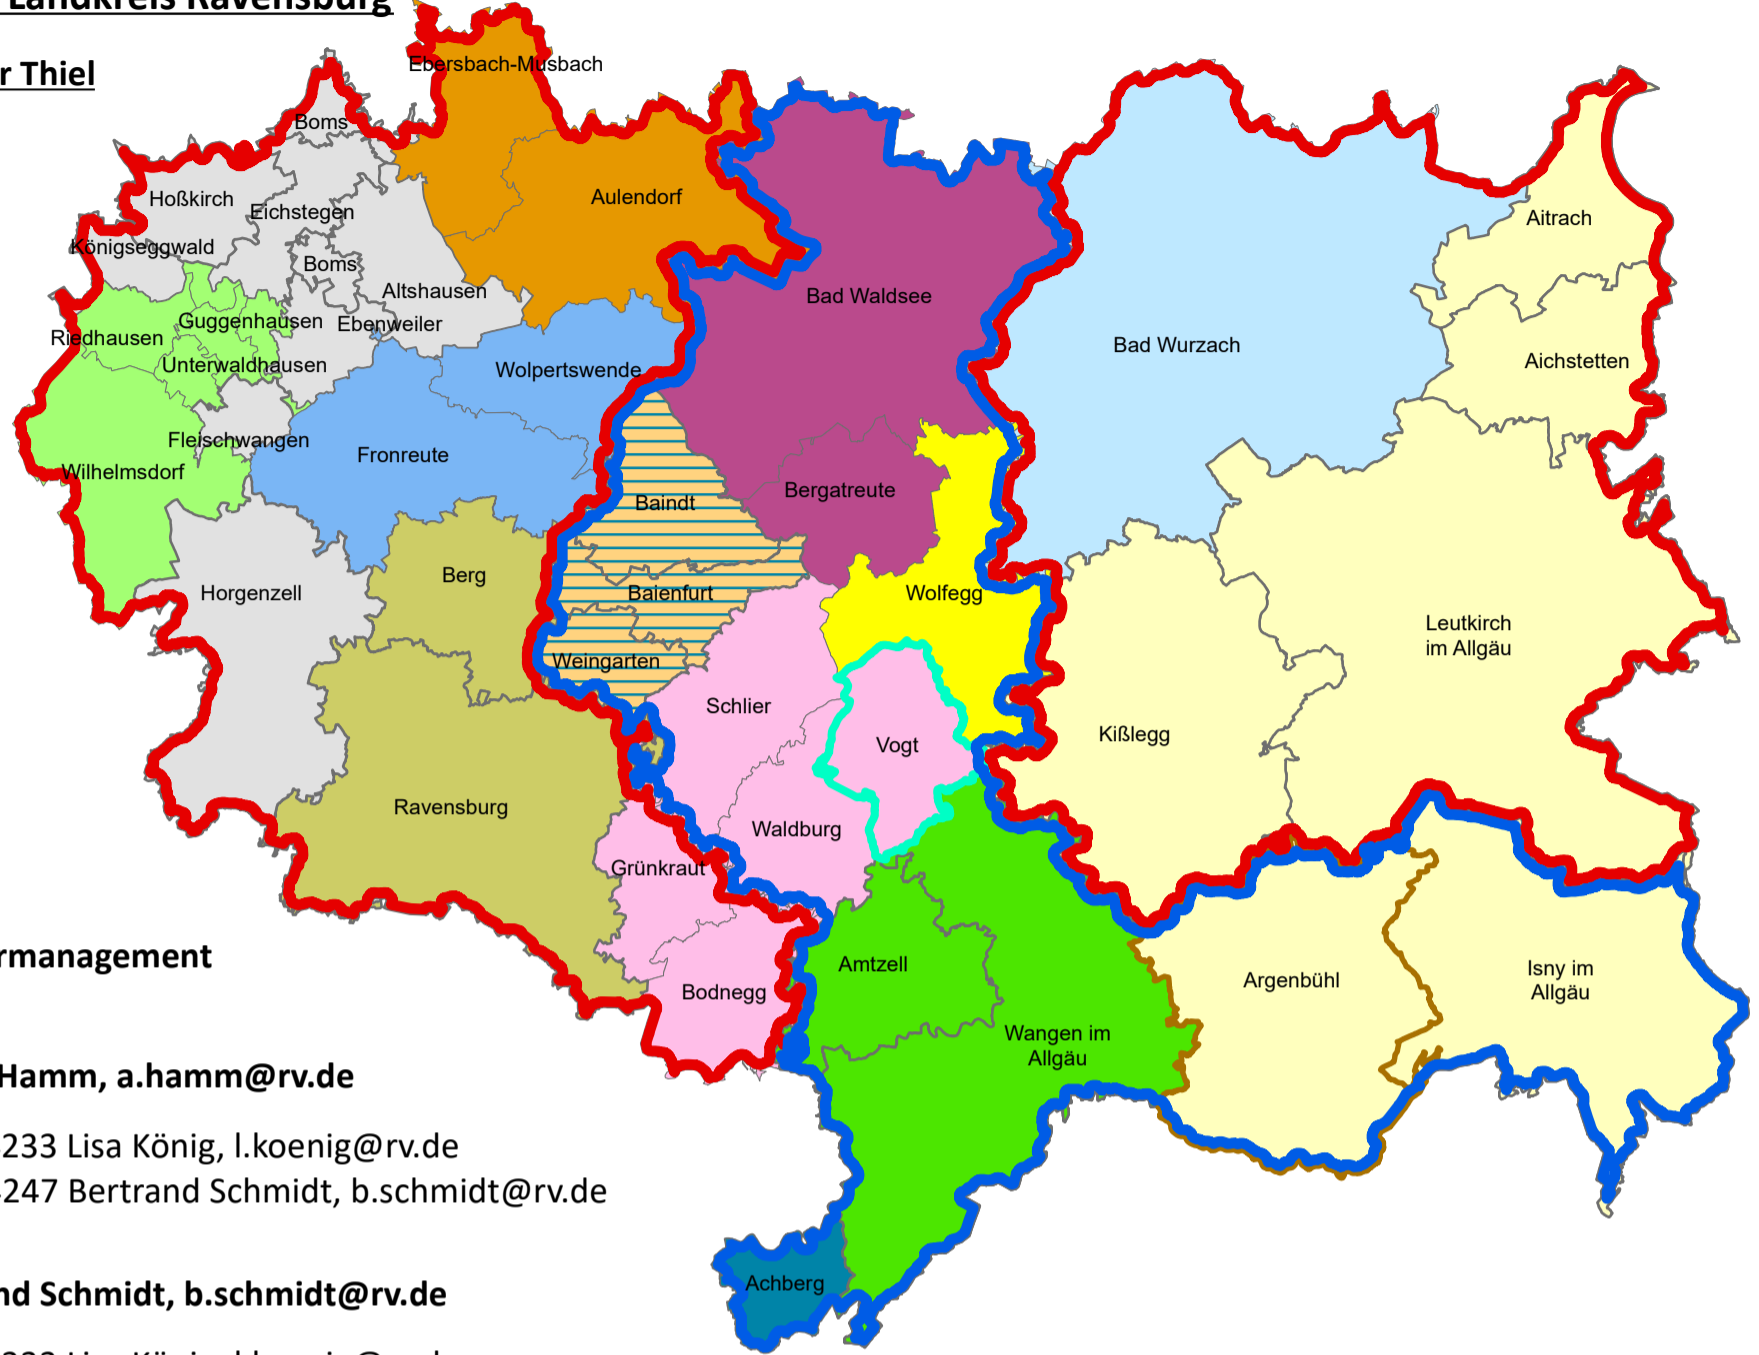

SG 403 Naturschutz und Landschaftspflege

Bibermanagement Landkreis Ravensburg

Sachgebietsleiter Herr Thiel

Sachbearbeitung Bibermanagement
Tel.: 0751 / 85

 - 4248 Astrid Hamm, a.hamm@rv.de

Vertretung - 4233 Lisa König, l.koenig@rv.de
- 4247 Bertrand Schmidt, b.schmidt@rv.de

LAND
KREIS
RAVENS
BURG

Freundlichkeit³

Bürger/innen
Gemeinden
Mitarbeiter/innen

Bau- und Umweltamt

Bibermanagement

Stand: Juli 2024

Maßstab
1 : 260 000

Datenquelle: UIS LRA RV; Stand der Geobasisdaten: 2019
Geobasisdaten © Landesamt für Geoinformation und Landentwicklung
Baden-Württemberg, www.lgl-bw.de, AZ: 2851.9-1/19
Die Karte darf nicht zur Vervielfältigung verwendet werden