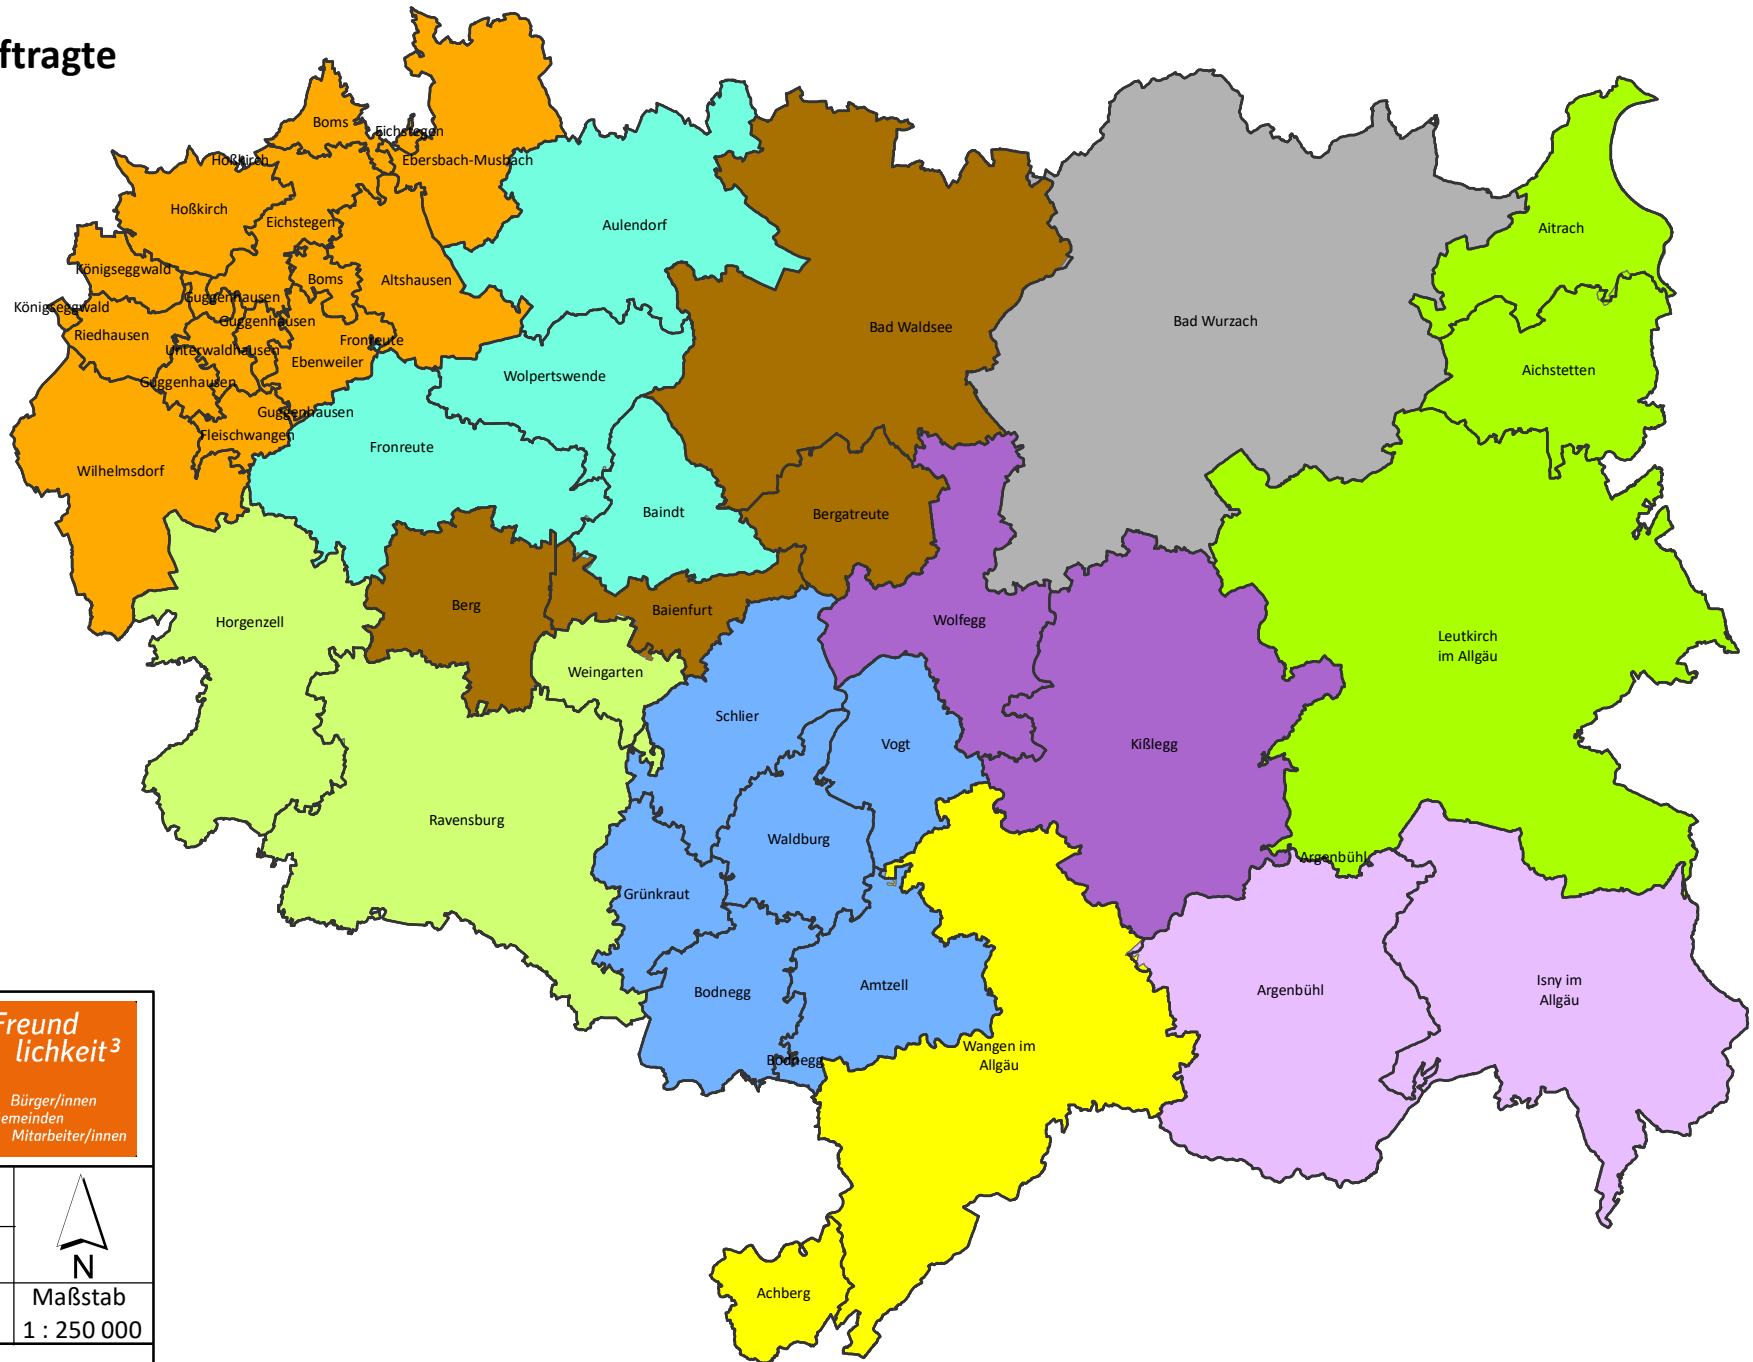

# Naturschutzbeauftragte

- Albrecht Trautmann
- Armin Scheffold
- Claudia Grießer
- Dr. Dorothee Stuckle
- Dr. Elmar Schlecker
- Dr. Peter Hering
- Dr. Thomas Heilig
- Holger Bayer
- Horst Weisser
- Karl-Johannes Henzler

|  |   |   |
|--|---|---|
|    |  | <p><i>Freundlichkeit<sup>3</sup></i></p> <p><i>Bürger/innen<br/>Gemeinden<br/>Mitarbeiter/innen</i></p> |
| <b>Bau- und Umweltamt</b>  |   |                      |
| <b>Naturschutzbeauftragte</b>  |   | Maßstab<br>1 : 250 000  |
| Stand:   | April 2023  |   |
| Datenquelle: UIS LRA RV; Stand der Geobasisdaten: 2019<br>Geobasisdaten © Landesamt für Geoinformation und Landentwicklung<br>Baden-Württemberg, www.lgi-bw.de, AZ.: 2851.9-1/19<br>Die Karte darf nicht zur Vervielfältigung verwendet werden |   |   |