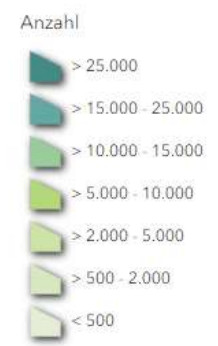

Bevölkerungsbestand