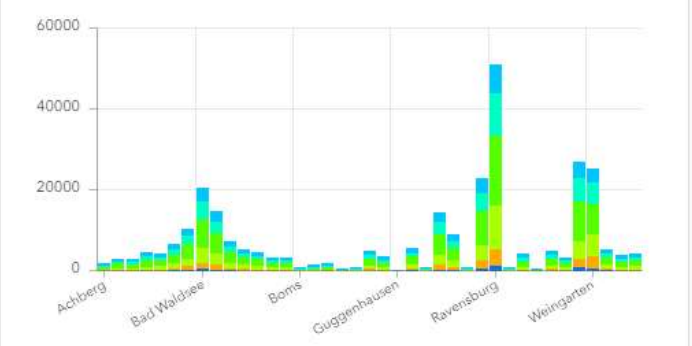

2.) Auswählen der Unterthemen

Bevölkerungsbestand gesamt

Anzahl Einwohner gesamt Landkreis Ravensburg
284.285

Städte und Gemeinden

Ravensburg	Anzahl Einwohner gesamt: 50623
Wangen im Allgäu	Anzahl Einwohner gesamt: 26905
Weingarten	Anzahl Einwohner gesamt: 24943
Leutkirch im Allgäu	Anzahl Einwohner gesamt: 22803
Bad Waldsee	Anzahl Einwohner gesamt: 20308
Ravensburg	Anzahl Einwohner 40 bis 64 Jahre: 17219
Bad Wurzach	Anzahl Einwohner gesamt: 14651
Isny im Allgäu	Anzahl Einwohner gesamt: 14018
Ravensburg	Anzahl Einwohner 25 bis 39 Jahre: 10875

[Bevölkerungsbestand](#)
[Bevölkerungsentwicklung](#)
[Durchschnittsalter heute und in Zukunft](#)

Datenquelle:
Statistisches Landesamt Baden-Württemberg |
Landkreis Ravensburg

Stand:
31.12.2021

GIS TV
Sachgebiet Geoinformation
Landkreis Ravensburg
Kontakt: gis@rv.de

Bevölkerungsbestand

Zeitreihe

Werte nach Städten und Gemeinden

Bevölkerung im Landkreis Ravensburg

Zeitraum auswählen 2017 2018 2019 2020 2021

- Bevölkerungsbestand
 - Gesamt
 - Gesamt
 - Unter 15 Jahren
 - 15 bis 17 Jahre
 - 18 bis 24 Jahre
 - 25 bis 39 Jahre
 - 40 bis 64 Jahre
 - 65 Jahre und älter
- Zurücksetzen
- Bevölkerungsentwicklung
 - Bevölkerungsdichte
- Durchschnittsalter heute u...
 - Durchschnittsalter im Jahr ...

3.) Über „Zurücksetzen“ schließt es die Auswahl wieder

4.) Auswahl des darzustellenden Jahres

Anzahl Einwohner Landkreis Ravensburg: 284.000

Städte und Gemeinden

Ravensburg	Anzahl Einwohner gesamt: 50623
Wangen im Allgäu	Anzahl Einwohner gesamt: 26905
Weingarten	Anzahl Einwohner gesamt: 24943
Leutkirch im Allgäu	Anzahl Einwohner gesamt: 22803
Bad Waldsee	Anzahl Einwohner gesamt: 20308
Ravensburg	Anzahl Einwohner 40 bis 64 Jahre: 17219
Bad Wurzach	Anzahl Einwohner gesamt: 14651
Isny im Allgäu	Anzahl Einwohner gesamt: 14018
Ravensburg	Anzahl Einwohner 25 bis 39 Jahre: 10875