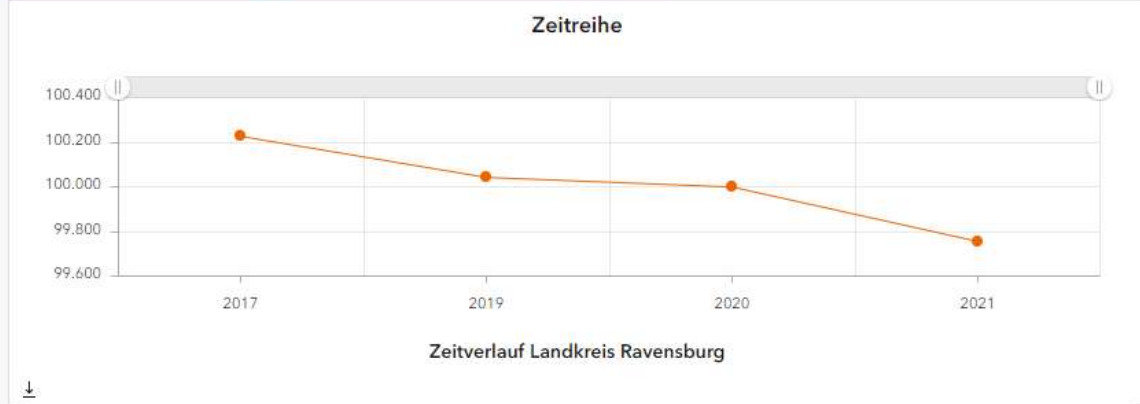

Bevölkerungsentwicklung
Bevölkerungsdichte

Durchschnittsalter heute u...
Durchschnittsalter im Jahr ...

Keine Daten

Städte und Gemeinden

Ravensburg	Anzahl Einwohner gesamt: 50623
Wangen im Allgäu	Anzahl Einwohner gesamt: 26905
Weingarten	Anzahl Einwohner gesamt: 24943
Leutkirch im Allgäu	Anzahl Einwohner gesamt: 22803
Bad Waldsee	Anzahl Einwohner gesamt: 20308
Ravensburg	Anzahl Einwohner 40 bis 64 Jahre: 17219
Bad Wurzach	Anzahl Einwohner gesamt: 14651
Isny im Allgäu	Anzahl Einwohner gesamt: 14018
Ravensburg	Anzahl Einwohner 25 bis 39 Jahre: 10875

Datenquelle:
Statistisches Landesamt Baden-Württemberg |
Landkreis Ravensburg

Stand:
31.12.2021

GIS IV Sachgebiet Geoinformation
Landkreis Ravensburg

Kontakt: gis@rv.de