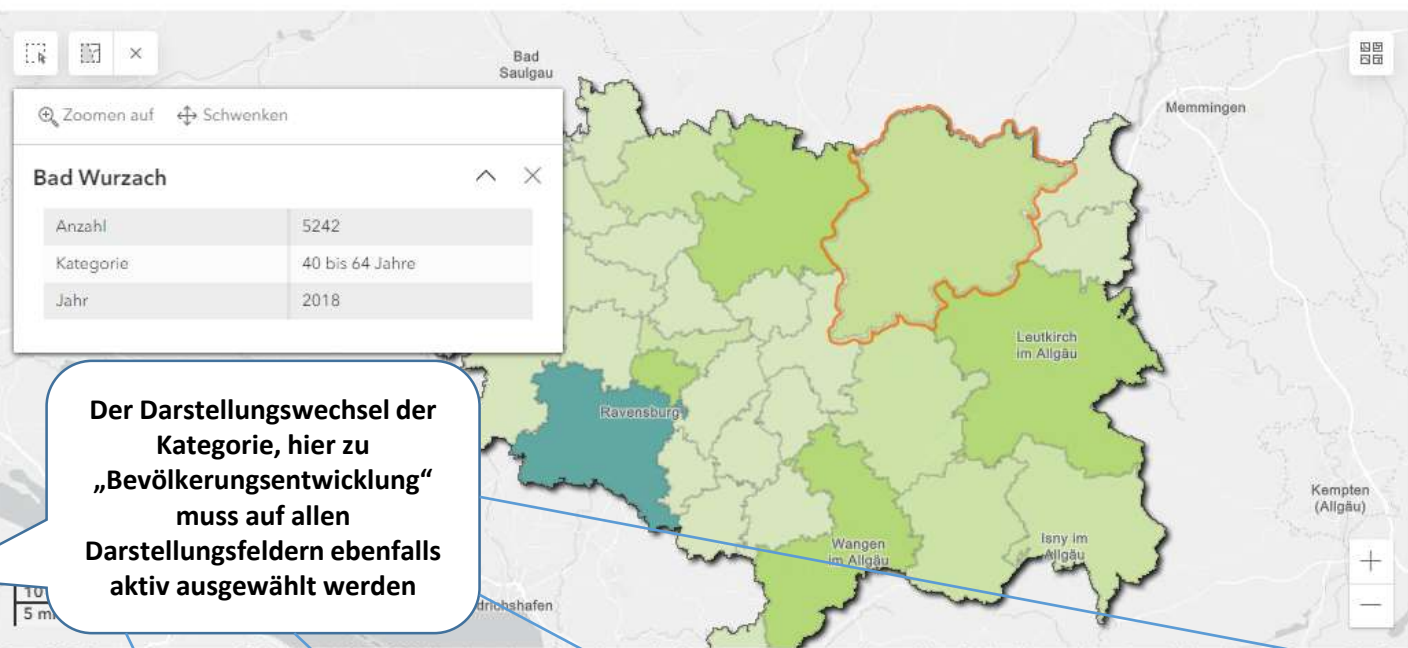

Bevölkerung im Landkreis Ravensburg

Zeitraum auswählen 2017 2018 2019 2020 2021

- Bevölkerungsbestand
- 40 bis 64 Jahre
- Gesamt
- Unter 15 Jahren
- 15 bis 17 Jahre
- 18 bis 24 Jahre
- 25 bis 39 Jahre
- ☒ 40 bis 64 Jahre
- 65 Jahre und älter

Zurücksetzen

Bevölkerungsentwicklung
Bevölkerungsdichte

Durchschnittsalter heute u...
Durchschnittsalter im Jahr ...

Datenquelle:
Statistisches Landesamt Baden-Württemberg |
Landkreis Ravensburg

Stand:
31.12.2021

GIS RV
Sachgebiet Geoinformation
Landkreis Ravensburg
Kontakt: gis@rv.de

Bevölkerungsbestand 40 bis 64 Jahre

Der Darstellungswechsel der Kategorie, hier zu „Bevölkerungsentwicklung“ muss auf allen Darstellungsfeldern ebenfalls aktiv ausgewählt werden

Bevölkerungsbestand **Bevölkerungsentwicklung** Durchschnittsalter heute und in Zukunft