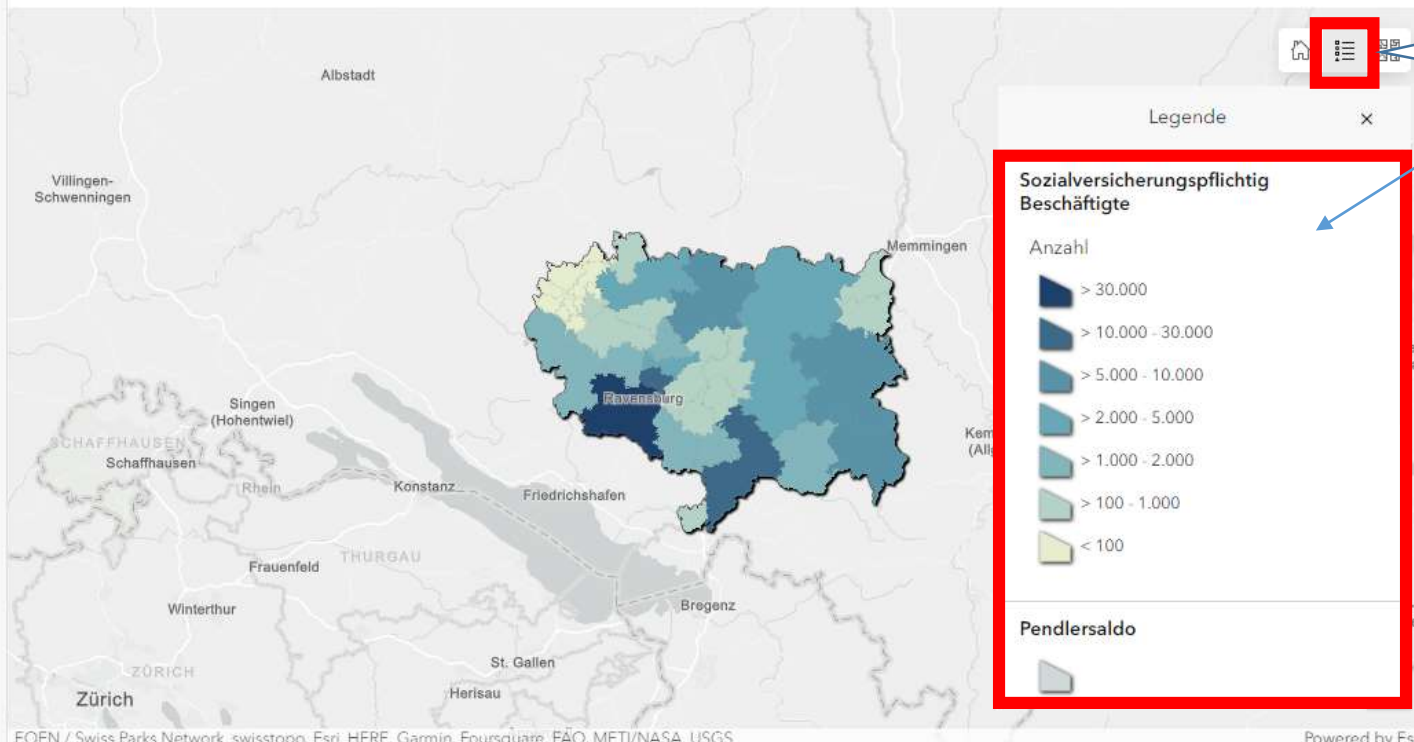

8.) Anzeige nach Auswahl zweier Kommunen
 -> farbliche Darstellung in der Karte
 -> Vergleich der Zeitreihen der Kommunen

Tourismus im Landkreis Ravensburg

Kategorie auswählen **2018** 2019 2020 2021 2022

11.) Auswahl verschiedener Kartendarstellungen

10.) Verkleinern und vergrößern der Karte

9.) zur Anzeige der weiteren Legende nach unten ziehen

Datenquelle:
 Statistisches Landesamt Baden-Württemberg |
 Landkreis Ravensburg

Stand:
 31.07.2022

GIS RV
 Sachgebiet Geoinformation
 Landkreis Ravensburg
 Kontakt: gis@rv.de

Beschäftigung im Landkreis Ravensburg

Kategorie auswählen 2018 2019 2020 2021 2022

- Beschäftigung
 - Sozialversicherungspflichtig Beschäftigte**
 - Pendlersaldo
 - Arbeitslose
- Zurücksetzen

Sozialversicherungspflichtig Beschäftigte

Städte und Gemeinden

Ravensburg	Sozialversicherungspflichtig Beschäftigte: 37.049
Leutkirch im Allgäu	Sozialversicherungspflichtig Beschäftigte: 11.856
Sozialversicherungspflichtig Beschäftigte: 11.762	
Bad Waldsee	Sozialversicherungspflichtig Beschäftigte: 9.703
Leutkirch im Allgäu	Sozialversicherungspflichtig Beschäftigte: 8.860
Isny im Allgäu	Sozialversicherungspflichtig Beschäftigte: 6.973
Bad Wurzach	Sozialversicherungspflichtig Beschäftigte: 3.764
Aulendorf	Sozialversicherungspflichtig Beschäftigte: 2.869
Kißlegg	Sozialversicherungspflichtig Beschäftigte: 2.614
Altshausen	Sozialversicherungspflichtig Beschäftigte: 2.328
Baienfurt	Sozialversicherungspflichtig Beschäftigte: 2.248
Wilhelmsdorf	Sozialversicherungspflichtig Beschäftigte: 1.953