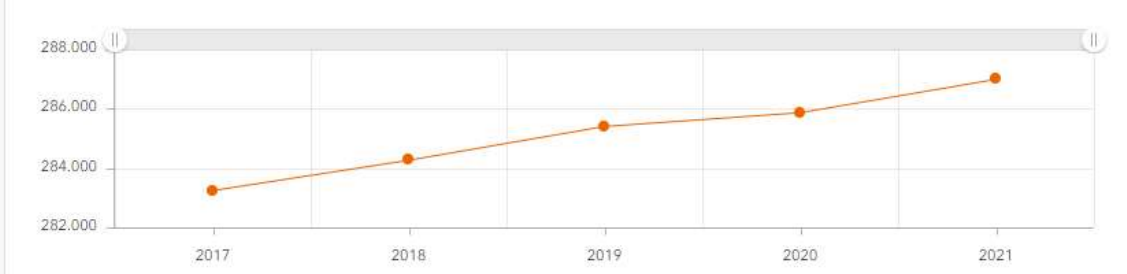

Zahlen zum Landkreis Ravensburg - Anwenderhinweise

Bevölkerung im Landkreis Ravensburg

Zeitraum auswählen 2017 **2018** 2019 2020 2021

1.) Auswählen eines Themenbereichs

- Bevölkerungsbestand Gesamt
- Bevölkerungsentwicklung Bevölkerungsdichte
- Durchschnittsalter heute u... Durchschnittsalter im Jahr ...

[Bevölkerungsbestand](#)
[Bevölkerungsentwicklung](#)
[Durchschnittsalter heute und in Zukunft](#)

Datenquelle:
Statistisches Landesamt Baden-Württemberg |
Landkreis Ravensburg

Stand:
31.12.2021

GIS TV
Sachgebiet Geoinformation
Landkreis Ravensburg
Kontakt: gis@rv.de

Bevölkerungsbestand

Zeitreihe

Werte nach Städten und Gemeinden

Bevölkerung im Landkreis Ravensburg

Zeitraum auswählen 2017 2018 2019 2020 2021

- Bevölkerungsbestand
 - Gesamt
 - Gesamt
 - Unter 15 Jahren
 - 15 bis 17 Jahre
 - 18 bis 24 Jahre
 - 25 bis 39 Jahre
 - 40 bis 64 Jahre
 - 65 Jahre und älter
- Zurücksetzen
- Bevölkerungsentwicklung
 - Bevölkerungsdichte
- Durchschnittsalter heute u...
 - Durchschnittsalter im Jahr ...

Bevölkerung im Landkreis Ravensburg

 Zeitraum auswählen 2017 2018 2019 2020 2021

Bevölkerungsbestand
40 bis 64 Jahre

Gesamt

Unter 15 Jahren

15 bis 17 Jahre

18 bis 24 Jahre

25 bis 39 Jahre