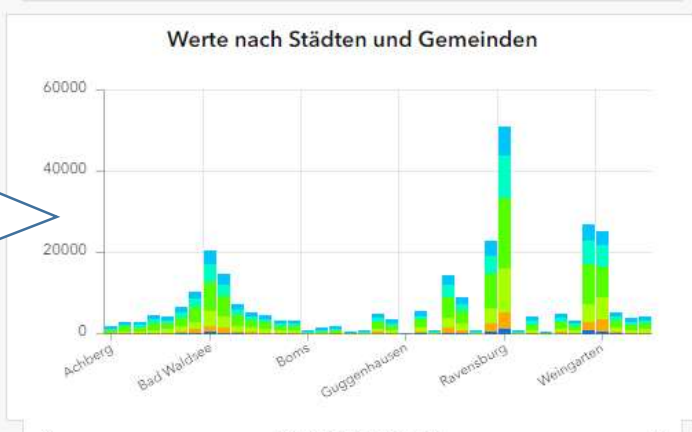

3.) Über „Zurücksetzen“ schließt es die Auswahl wieder

4.) Auswahl des darzustellenden Jahres

Anzahl Einwohner Landkreis Ravensburg: 284.000

Städte und Gemeinden

Ravensburg	Anzahl Einwohner gesamt: 50623
Wangen im Allgäu	Anzahl Einwohner gesamt: 26905
Weingarten	Anzahl Einwohner gesamt: 24943
Leutkirch im Allgäu	Anzahl Einwohner gesamt: 22803
Bad Waldsee	Anzahl Einwohner gesamt: 20308
Ravensburg	Anzahl Einwohner 40 bis 64 Jahre: 17219
Bad Wurzach	Anzahl Einwohner gesamt: 14651
Isny im Allgäu	Anzahl Einwohner gesamt: 14018
Ravensburg	Anzahl Einwohner 25 bis 39 Jahre: 10875

Datenquelle: Statistisches Landesamt Baden-Württemberg | Landkreis Ravensburg

Stand: 31.12.2021

Sachgebiet Geoinformation
Landkreis Ravensburg

Kontakt: gis@rv.de

5.) Diese Darstellung zeigt die Zusammensetzung der Gesamtbevölkerung der einzelnen Städte und Kommunen mit dem Anteil der Altersgruppen für das ausgewählte Jahr

Bevölkerung im Landkreis Ravensburg

 Zeitraum auswählen 2017 2018 2019 2020 2021

Bevölkerungsbestand
40 bis 64 Jahre

Gesamt

Unter 15 Jahren

15 bis 17 Jahre

18 bis 24 Jahre

25 bis 39 Jahre

40 bis 64 Jahre

65 Jahre und älter

Zurücksetzen

Bevölkerungsentwicklung
Bevölkerungsdichte

Durchschnittsalter heute u...
Durchschnittsalter im Jahr ...

Keine Daten

Städte und Gemeinden

Ravensburg	Anzahl Einwohner gesamt: 50623
Wangen im Allgäu	Anzahl Einwohner gesamt: 26905
Weingarten	Anzahl Einwohner gesamt: 24943
Leutkirch im Allgäu	Anzahl Einwohner gesamt: 22803
Bad Waldsee	Anzahl Einwohner gesamt: 20308
Ravensburg	Anzahl Einwohner 40 bis 64 Jahre: 17219
Bad Wurzach	Anzahl Einwohner gesamt: 14651
Isny im Allgäu	Anzahl Einwohner gesamt: 14018
Ravensburg	Anzahl Einwohner 25 bis 39 Jahre: 10875