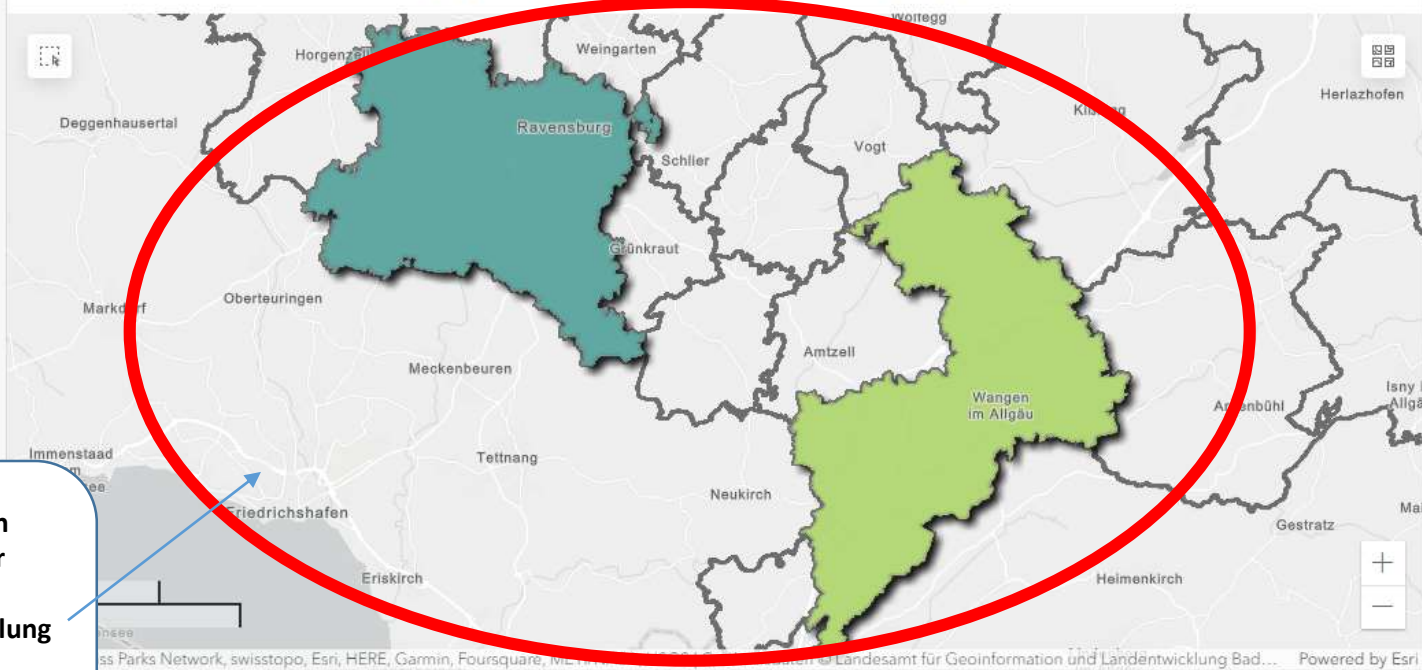

Bevölkerungsbestand **Bevölkerungsentwicklung** Durchschnittsalter heute und in Zukunft

Keine Daten

Städte und Gemeinden

Ravensburg	Anzahl Einwohner gesamt: 50623
Wangen im Allgäu	Anzahl Einwohner gesamt: 26905
Weingarten	Anzahl Einwohner gesamt: 24943
Leutkirch im Allgäu	Anzahl Einwohner gesamt: 22803
Bad Waldsee	Anzahl Einwohner gesamt: 20308
Ravensburg	Anzahl Einwohner 40 bis 64 Jahre: 17219
Bad Wurzach	Anzahl Einwohner gesamt: 14651
Isny im Allgäu	Anzahl Einwohner gesamt: 14018
Ravensburg	Anzahl Einwohner 25 bis 39 Jahre: 10875

Bevölkerungsbestand

Bevölkerung im Landkreis Ravensburg

Zeitraum auswählen 2017 2018 2019 2020 2021

- Bevölkerungsbestand
- 40 bis 64 Jahre
 - Gesamt
 - Unter 15 Jahren
 - 15 bis 17 Jahre
 - 18 bis 24 Jahre
 - 25 bis 39 Jahre
 - 40 bis 64 Jahre**
 - 65 Jahre und älter

Bevölkerungsbestand 40 bis 64 Jahre

Keine Daten

Städte und Gemeinden

Anzahl Einwohner 40 bis 64 Jahre: 17219	←
Bad Wurzach Anzahl Einwohner gesamt: 14651	
Isny im Allgäu Anzahl Einwohner gesamt: 14018	
Ravensburg Anzahl Einwohner 25 bis 39 Jahre: 10875	
Ravensburg Anzahl Einwohner 65 Jahre und älter: 10284	
Aulendorf Anzahl Einwohner gesamt: 10180	
Wangen im Allgäu Anzahl Einwohner 40 bis 64 Jahre: 9673	←
Kißlegg Anzahl Einwohner gesamt: 9043	
Leutkirch im Allgäu Anzahl Einwohner 40 bis 64 Jahre: 8239	
Weingarten	