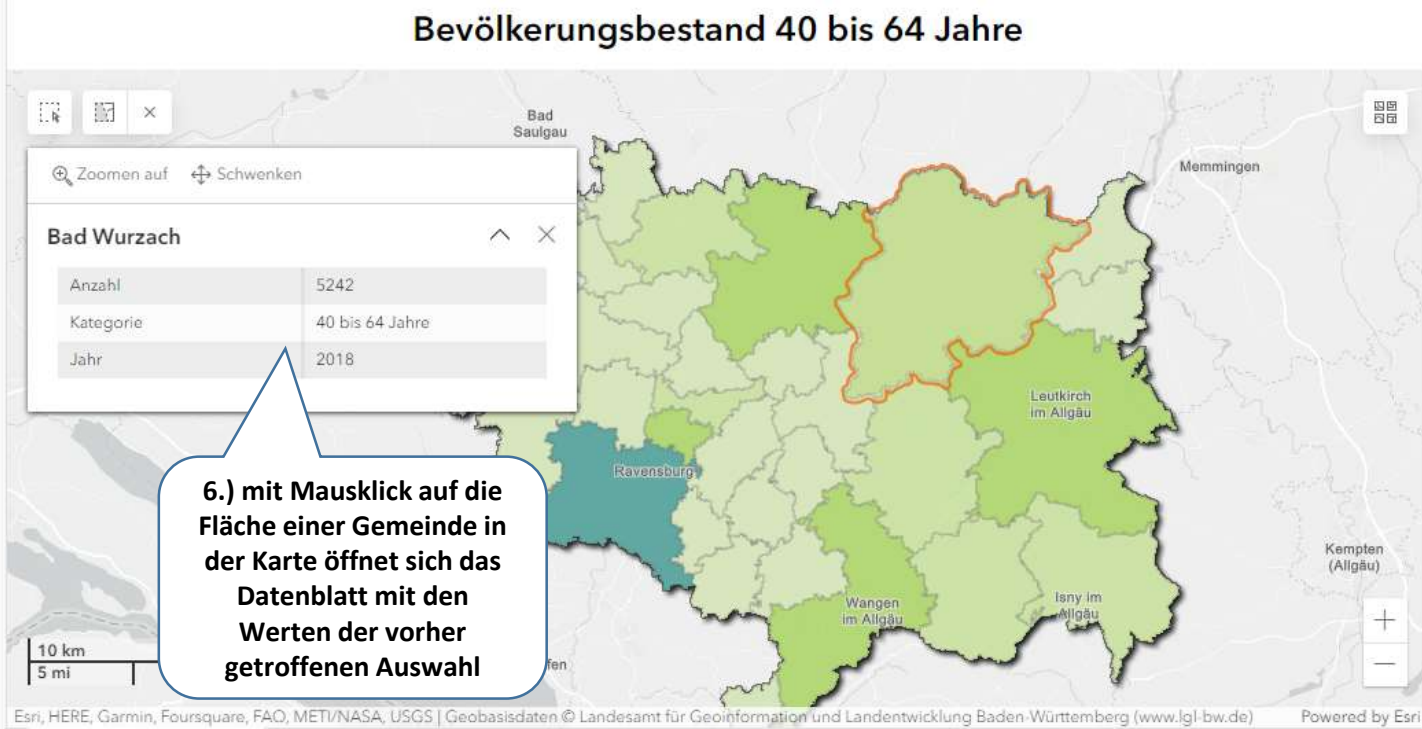

Datenquelle: Statistisches Landesamt Baden-Württemberg | Landkreis Ravensburg

Stand: 31.12.2021

Sachgebiet Geoinformation
Landkreis Ravensburg

Kontakt: gis@rv.de

5.) Diese Darstellung zeigt die Zusammensetzung der Gesamtbevölkerung der einzelnen Städte und Kommunen mit dem Anteil der Altersgruppen für das ausgewählte Jahr

Bevölkerung im Landkreis Ravensburg

 Zeitraum auswählen 2017 2018 2019 2020 2021

Bevölkerungsbestand
40 bis 64 Jahre

Gesamt

Unter 15 Jahren

15 bis 17 Jahre

18 bis 24 Jahre

25 bis 39 Jahre

40 bis 64 Jahre

65 Jahre und älter

Zurücksetzen

Bevölkerungsentwicklung
Bevölkerungsdichte

Durchschnittsalter heute u...
Durchschnittsalter im Jahr ...

Keine Daten

Städte und Gemeinden

Ravensburg	Anzahl Einwohner gesamt: 50623
Wangen im Allgäu	Anzahl Einwohner gesamt: 26905
Weingarten	Anzahl Einwohner gesamt: 24943
Leutkirch im Allgäu	Anzahl Einwohner gesamt: 22803
Bad Waldsee	Anzahl Einwohner gesamt: 20308
Ravensburg	Anzahl Einwohner 40 bis 64 Jahre: 17219
Bad Wurzach	Anzahl Einwohner gesamt: 14651
Isny im Allgäu	Anzahl Einwohner gesamt: 14018
Ravensburg	Anzahl Einwohner 25 bis 39 Jahre: 10875

Zeitraum auswählen 2017 2018 2019 2020 2021

- Bevölkerungsbestand
- 40 bis 64 Jahre
- Gesamt
- Unter 15 Jahren
- 15 bis 17 Jahre
- 18 bis 24 Jahre
- 25 bis 39 Jahre
- 40 bis 64 Jahre
- 65 Jahre und älter