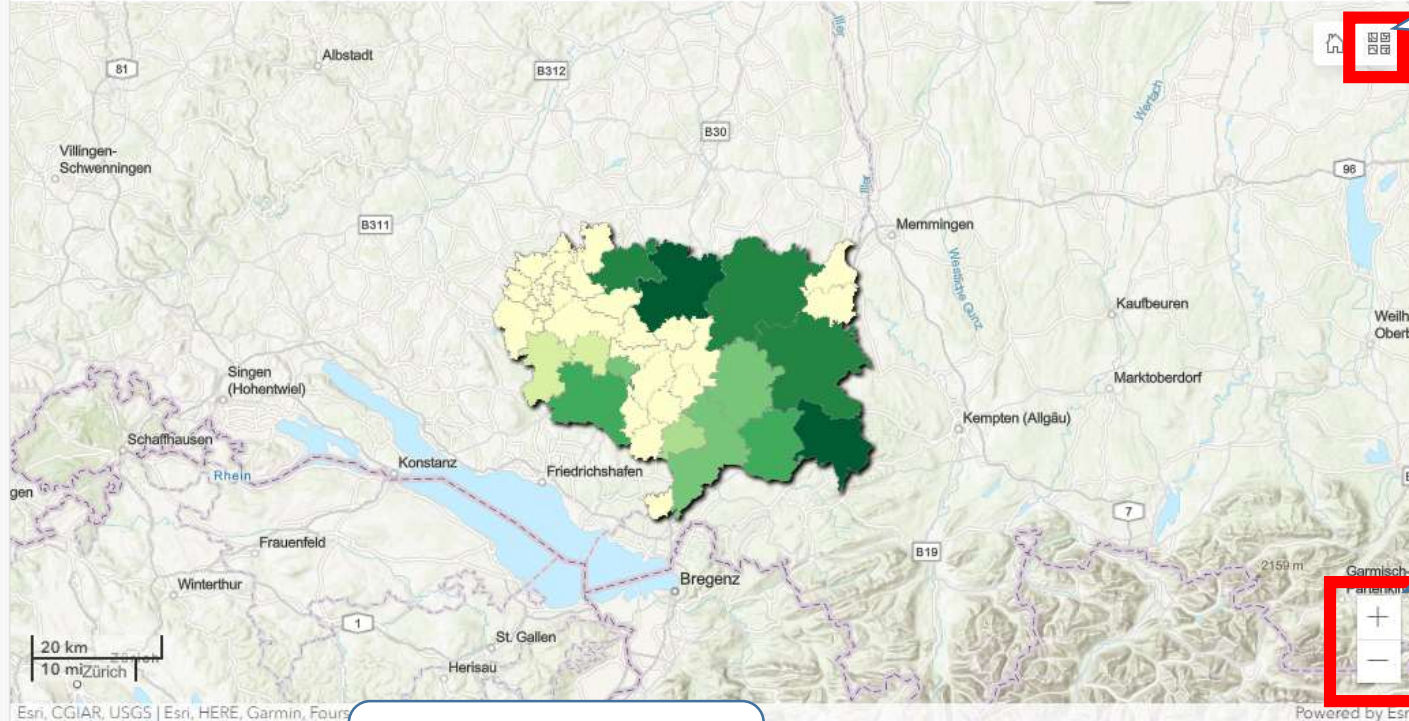

8.) Anzeige nach Auswahl zweier Kommunen
 -> farbliche Darstellung in der Karte
 -> Vergleich der Zeitreihen der Kommunen

Tourismus im Landkreis Ravensburg

Kategorie auswählen **2018** 2019 2020 2021 2022

- Tourismus
- Übernachtungsgäste
- Durchschnittliche Aufenthaltsdauer
- Durchschnittliche Auslastung der Schlafgelegenheiten

Übernachtungen von Gästen insgesamt

Städte und Gemeinden

	Übernachtungen von Gästen insgesamt: 486.563,00
	Übernachtungen von Gästen insgesamt: 340.387,00
Leudersheim im Allgäu	Übernachtungen von Gästen insgesamt: 190.031,00
Aulendorf	Übernachtungen von Gästen insgesamt: 174.738,00
Bad Wurzach	Übernachtungen von Gästen insgesamt: 156.285,00
Argenbühl	Übernachtungen von Gästen insgesamt: 130.553,00
Ravensburg	Übernachtungen von Gästen insgesamt: 105.265,00
Wangen im Allgäu	Übernachtungen von Gästen insgesamt: 81.686,00
	Übernachtungen von Gästen insgesamt: 71.836,00
	Übernachtungen von Gästen insgesamt: 63.218,00
Amtzell	Übernachtungen von Gästen insgesamt: 19.065,00
Horgenzell	Übernachtungen von Gästen insgesamt: 8.432,00

11.) Auswahl verschiedener Kartendarstellungen

10.) Verkleinern und vergrößern der Karte

9.) zur Anzeige der weiteren Legende nach unten ziehen

Datenquelle:
 Statistisches Landesamt Baden-Württemberg |
 Landkreis Ravensburg