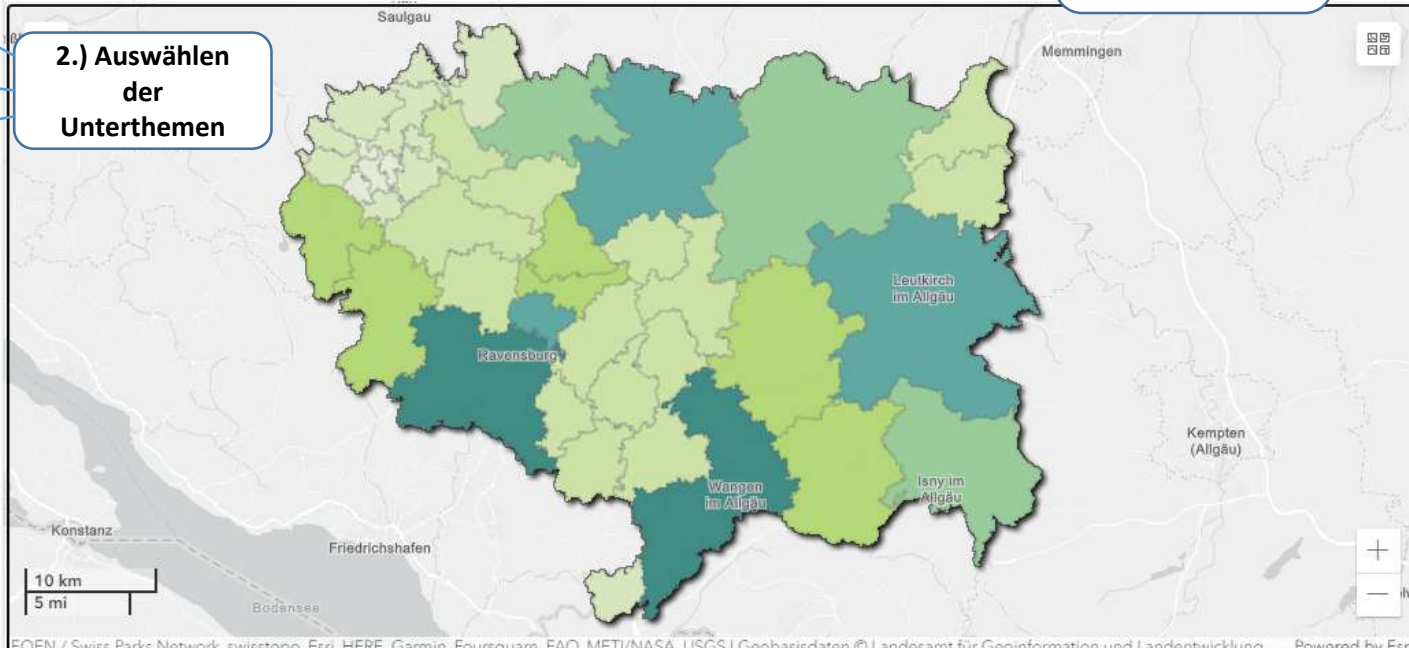

Zahlen zum Landkreis Ravensburg - Anwenderhinweise

Bevölkerung im Landkreis Ravensburg

Zeitraum auswählen 2017 **2018** 2019 2020 2021

1.) Auswählen eines Themenbereichs

- Bevölkerungsbestand Gesamt
- Bevölkerungsentwicklung Bevölkerungsdichte
- Durchschnittsalter heute u... Durchschnittsalter im Jahr ...

2.) Auswählen der Unterthemen

Bevölkerungsbestand gesamt

Anzahl Einwohner gesamt Landkreis Ravensburg
284.285

Städte und Gemeinden

Ravensburg	Anzahl Einwohner gesamt: 50623
Wangen im Allgäu	Anzahl Einwohner gesamt: 26905
Weingarten	Anzahl Einwohner gesamt: 24943
Leutkirch im Allgäu	Anzahl Einwohner gesamt: 22803
Bad Waldsee	Anzahl Einwohner gesamt: 20308
Ravensburg	Anzahl Einwohner 40 bis 64 Jahre: 17219
Bad Wurzach	Anzahl Einwohner gesamt: 14651
Isny im Allgäu	Anzahl Einwohner gesamt: 14018
Ravensburg	Anzahl Einwohner 25 bis 39 Jahre: 10875

Bevölkerungsbestand

Zeitreihe

Werte nach Städten und Gemeinden

Bevölkerung im Landkreis Ravensburg

Zeitraum auswählen 2017 2018 2019 2020 2021

- Bevölkerungsbestand
 - Gesamt
 - Gesamt
 - Unter 15 Jahren
 - 15 bis 17 Jahre
 - 18 bis 24 Jahre
 - 25 bis 39 Jahre
 - 40 bis 64 Jahre
 - 65 Jahre und älter
- Zurücksetzen
- Bevölkerungsentwicklung
 - Bevölkerungsdichte
- Durchschnittsalter heute u...
 - Durchschnittsalter im Jahr ...

8.) Anzeige nach Auswahl zweier Kommunen
 -> farbliche Darstellung in der Karte
 -> Vergleich der Zeitreihen der Kommunen

Tourismus im Landkreis Ravensburg

Kategorie auswählen **2018** 2019 2020 2021 2022