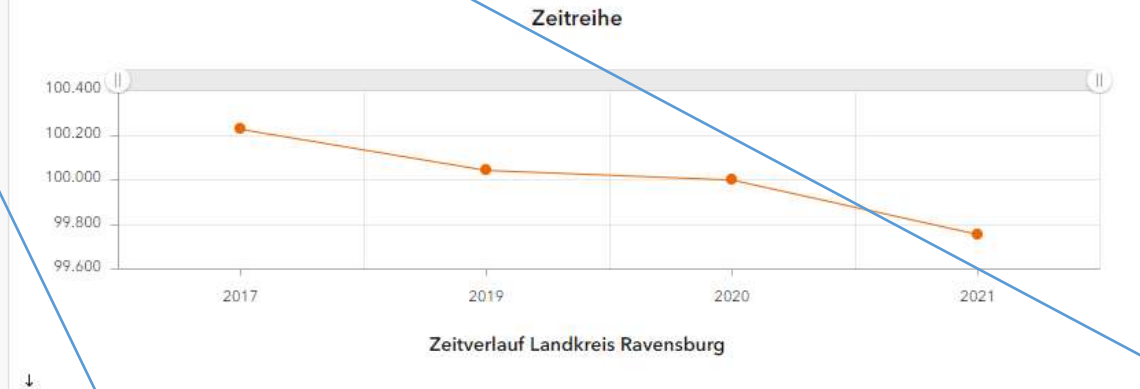

Bevölkerung im Landkreis Ravensburg

Zeitraum auswählen 2017 2018 2019 2020 2021

- Bevölkerungsbestand
- 40 bis 64 Jahre
- Gesamt
- Unter 15 Jahren
- 15 bis 17 Jahre
- 18 bis 24 Jahre
- 25 bis 39 Jahre
- ☒ 40 bis 64 Jahre
- 65 Jahre und älter

Zurücksetzen

Bevölkerungsentwicklung
Bevölkerungsdichte

Durchschnittsalter heute u...
Durchschnittsalter im Jahr ...

Datenquelle:
Statistisches Landesamt Baden-Württemberg |
Landkreis Ravensburg

Stand:
31.12.2021

GIS RV
Sachgebiet Geoinformation
Landkreis Ravensburg
Kontakt: gis@rv.de

Bevölkerungsbestand 40 bis 64 Jahre

Der Darstellungswechsel der Kategorie, hier zu „Bevölkerungsentwicklung“ muss auf allen Darstellungsfeldern ebenfalls aktiv ausgewählt werden

Bevölkerungsbestand **Bevölkerungsentwicklung** Durchschnittsalter heute und in Zukunft

Keine Daten

Städte und Gemeinden

Ravensburg	Anzahl Einwohner gesamt: 50623
Wangen im Allgäu	Anzahl Einwohner gesamt: 26905
Weingarten	Anzahl Einwohner gesamt: 24943
Leutkirch im Allgäu	Anzahl Einwohner gesamt: 22803
Bad Waldsee	Anzahl Einwohner gesamt: 20308
Ravensburg	Anzahl Einwohner 40 bis 64 Jahre: 17219
Bad Wurzach	Anzahl Einwohner gesamt: 14651
Isny im Allgäu	Anzahl Einwohner gesamt: 14018
Ravensburg	Anzahl Einwohner 25 bis 39 Jahre: 10875

Bevölkerungsbestand