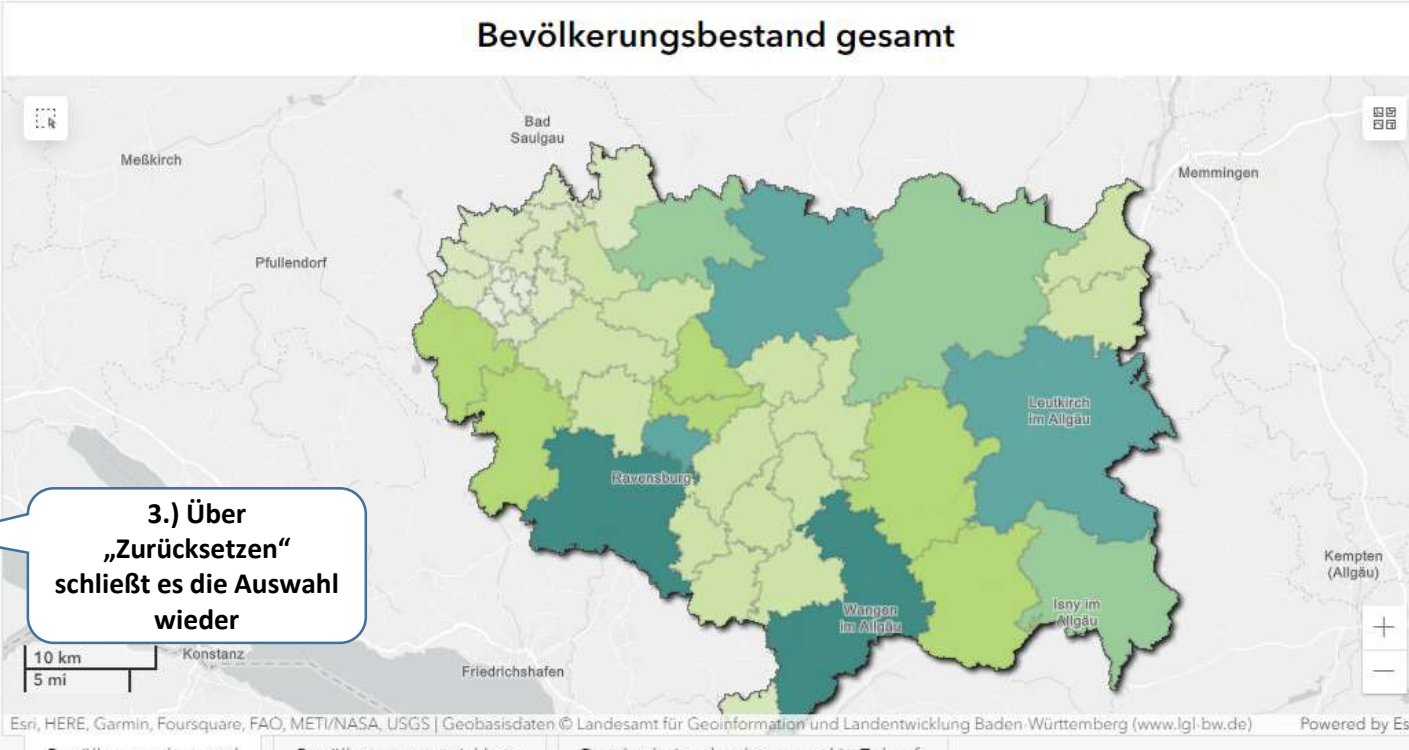

2.) Auswählen der Unterthemen

Bevölkerungsbestand gesamt

Anzahl Einwohner gesamt Landkreis Ravensburg
284.285

Städte und Gemeinden

Ravensburg	Anzahl Einwohner gesamt: 50623
Wangen im Allgäu	Anzahl Einwohner gesamt: 26905
Weingarten	Anzahl Einwohner gesamt: 24943
Leutkirch im Allgäu	Anzahl Einwohner gesamt: 22803
Bad Waldsee	Anzahl Einwohner gesamt: 20308
Ravensburg	Anzahl Einwohner 40 bis 64 Jahre: 17219
Bad Wurzach	Anzahl Einwohner gesamt: 14651
Isny im Allgäu	Anzahl Einwohner gesamt: 14018
Ravensburg	Anzahl Einwohner 25 bis 39 Jahre: 10875

Bevölkerungsbestand

Zeitreihe

Werte nach Städten und Gemeinden

Bevölkerung im Landkreis Ravensburg

Zeitraum auswählen 2017 2018 2019 2020 2021

- Bevölkerungsbestand
 - Gesamt
 - Gesamt
 - Unter 15 Jahren
 - 15 bis 17 Jahre
 - 18 bis 24 Jahre
 - 25 bis 39 Jahre
 - 40 bis 64 Jahre
 - 65 Jahre und älter
- Zurücksetzen
- Bevölkerungsentwicklung
 - Bevölkerungsdichte
- Durchschnittsalter heute u...
 - Durchschnittsalter im Jahr ...

3.) Über „Zurücksetzen“ schließt es die Auswahl wieder

4.) Auswahl des darzustellenden Jahres

Anzahl Einwohner Landkreis Ravensburg: 284.000

Städte und Gemeinden

Ravensburg	Anzahl Einwohner gesamt: 50623
Wangen im Allgäu	Anzahl Einwohner gesamt: 26905
Weingarten	Anzahl Einwohner gesamt: 24943
Leutkirch im Allgäu	Anzahl Einwohner gesamt: 22803
Bad Waldsee	Anzahl Einwohner gesamt: 20308
Ravensburg	Anzahl Einwohner 40 bis 64 Jahre: 17219
Bad Wurzach	Anzahl Einwohner gesamt: 14651
Isny im Allgäu	Anzahl Einwohner gesamt: 14018
Ravensburg	Anzahl Einwohner 25 bis 39 Jahre: 10875

Bevölkerung im Landkreis Ravensburg

 Zeitraum auswählen 2017 2018 2019 2020 2021

Bevölkerungsbestand
40 bis 64 Jahre

Gesamt

Unter 15 Jahren

15 bis 17 Jahre

18 bis 24 Jahre

25 bis 39 Jahre