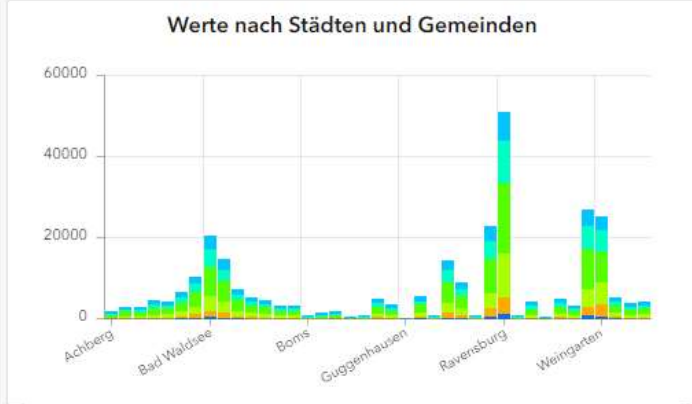

Bevölkerungsentwicklung
Bevölkerungsdichte

Durchschnittsalter heute u...
Durchschnittsalter im Jahr ...

Keine Daten

Städte und Gemeinden

Ravensburg	Anzahl Einwohner gesamt: 50623
Wangen im Allgäu	Anzahl Einwohner gesamt: 26905
Weingarten	Anzahl Einwohner gesamt: 24943
Leutkirch im Allgäu	Anzahl Einwohner gesamt: 22803
Bad Waldsee	Anzahl Einwohner gesamt: 20308
Ravensburg	Anzahl Einwohner 40 bis 64 Jahre: 17219
Bad Wurzach	Anzahl Einwohner gesamt: 14651
Isny im Allgäu	Anzahl Einwohner gesamt: 14018
Ravensburg	Anzahl Einwohner 25 bis 39 Jahre: 10875

Datenquelle:
Statistisches Landesamt Baden-Württemberg |
Landkreis Ravensburg

Stand:
31.12.2021

GIS IV Sachgebiet Geoinformation
Landkreis Ravensburg

Kontakt: gis@rv.de