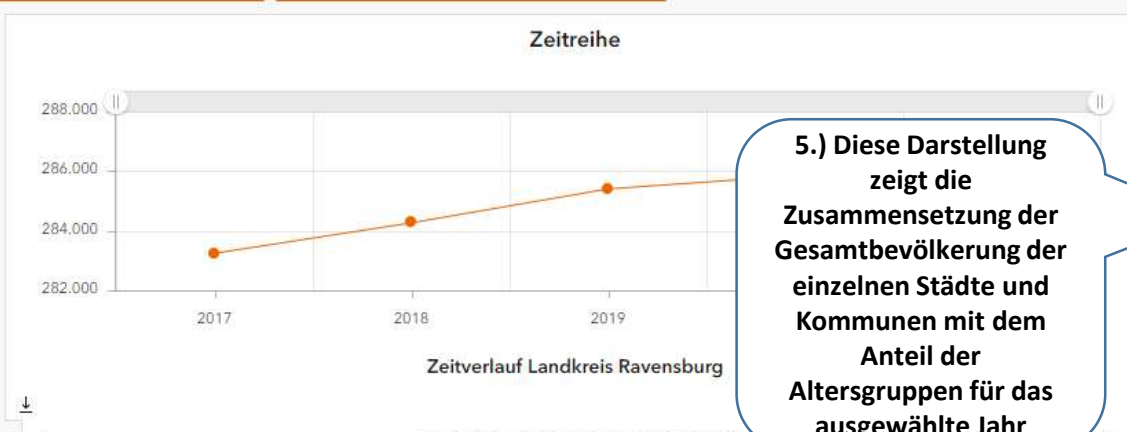

5.) Diese Darstellung zeigt die Zusammensetzung der Gesamtbevölkerung der einzelnen Städte und Kommunen mit dem Anteil der Altersgruppen für das ausgewählte Jahr