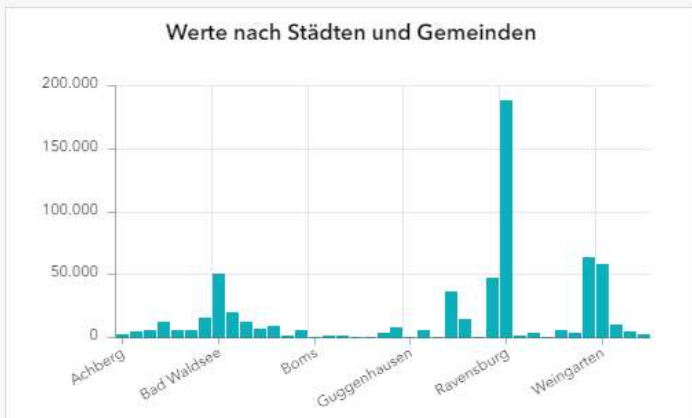

11.) Auswahl verschiedener Kartendarstellungen

10.) Verkleinern und vergrößern der Karte

9.) zur Anzeige der weiteren Legende nach unten ziehen

Datenquelle:
 Statistisches Landesamt Baden-Württemberg |
 Landkreis Ravensburg

Stand:
 31.07.2022

GIS RV
 Sachgebiet Geoinformation
 Landkreis Ravensburg
 Kontakt: gis@rv.de

Beschäftigung im Landkreis Ravensburg

Kategorie auswählen 2018 2019 2020 2021 2022

- Beschäftigung
 - Sozialversicherungspflichtig Beschäftigte**
 - Pendlersaldo
 - Arbeitslose
- Zurücksetzen

Sozialversicherungspflichtig Beschäftigte

Städte und Gemeinden

Ravensburg	Sozialversicherungspflichtig Beschäftigte: 37.049
Leutkirch im Allgäu	Sozialversicherungspflichtig Beschäftigte: 11.856
Sozialversicherungspflichtig Beschäftigte: 11.762	
Bad Waldsee	Sozialversicherungspflichtig Beschäftigte: 9.703
Leutkirch im Allgäu	Sozialversicherungspflichtig Beschäftigte: 8.860
Isny im Allgäu	Sozialversicherungspflichtig Beschäftigte: 6.973
Bad Wurzach	Sozialversicherungspflichtig Beschäftigte: 3.764
Aulendorf	Sozialversicherungspflichtig Beschäftigte: 2.869
Kißlegg	Sozialversicherungspflichtig Beschäftigte: 2.614
Altshausen	Sozialversicherungspflichtig Beschäftigte: 2.328
Baienfurt	Sozialversicherungspflichtig Beschäftigte: 2.248
Wilhelmsdorf	Sozialversicherungspflichtig Beschäftigte: 1.953