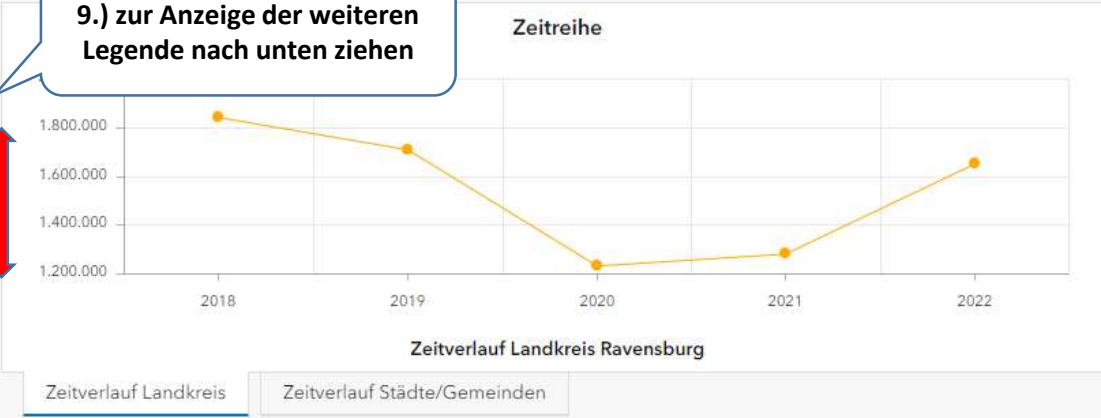

Datenquelle:
Statistisches Landesamt Baden-Württemberg |
Landkreis Ravensburg

Stand:
31.07.2022

GIS RV
Sachgebiet Geoinformation
Landkreis Ravensburg
Kontakt: gis@rv.de