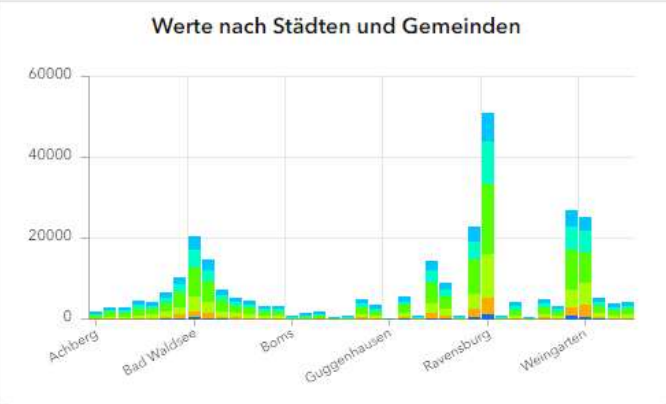

Bevölkerungsbestand **Bevölkerungsentwicklung** Durchschnittsalter heute und in Zukunft

Keine Daten

Städte und Gemeinden

Ravensburg	Anzahl Einwohner gesamt: 50623
Wangen im Allgäu	Anzahl Einwohner gesamt: 26905
Weingarten	Anzahl Einwohner gesamt: 24943
Leutkirch im Allgäu	Anzahl Einwohner gesamt: 22803
Bad Waldsee	Anzahl Einwohner gesamt: 20308
Ravensburg	Anzahl Einwohner 40 bis 64 Jahre: 17219
Bad Wurzach	Anzahl Einwohner gesamt: 14651
Isny im Allgäu	Anzahl Einwohner gesamt: 14018
Ravensburg	Anzahl Einwohner 25 bis 39 Jahre: 10875

Bevölkerungsbestand

Bevölkerung im Landkreis Ravensburg

Zeitraum auswählen 2017 2018 2019 2020 2021

- Bevölkerungsbestand
- 40 bis 64 Jahre
 - Gesamt
 - Unter 15 Jahren
 - 15 bis 17 Jahre
 - 18 bis 24 Jahre
 - 25 bis 39 Jahre
 - 40 bis 64 Jahre**
 - 65 Jahre und älter

Bevölkerungsbestand 40 bis 64 Jahre

Keine Daten

Städte und Gemeinden

Anzahl Einwohner 40 bis 64 Jahre: 17219	←
Bad Wurzach Anzahl Einwohner gesamt: 14651	
Isny im Allgäu Anzahl Einwohner gesamt: 14018	
Ravensburg Anzahl Einwohner 25 bis 39 Jahre: 10875	
Ravensburg Anzahl Einwohner 65 Jahre und älter: 10284	
Aulendorf Anzahl Einwohner gesamt: 10180	
Wangen im Allgäu Anzahl Einwohner 40 bis 64 Jahre: 9673	←
Kißlegg Anzahl Einwohner gesamt: 9043	
Leutkirch im Allgäu Anzahl Einwohner 40 bis 64 Jahre: 8239	
Weingarten	

8.) Anzeige nach Auswahl zweier Kommunen
 -> farbliche Darstellung in der Karte
 -> Vergleich der Zeitreihen der Kommunen

Tourismus im Landkreis Ravensburg

Kategorie auswählen **2018** 2019 2020 2021 2022