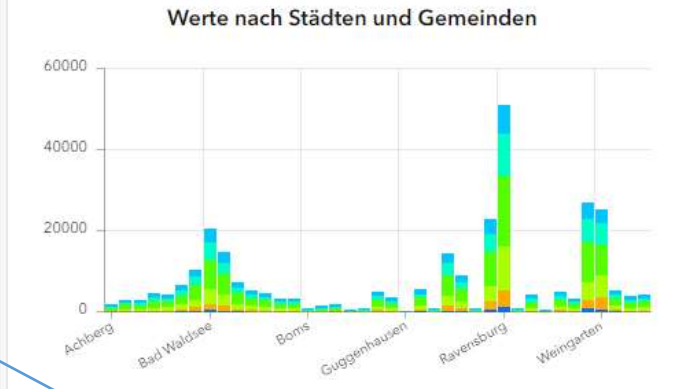

Bevölkerungsbestand **Bevölkerungsentwicklung** Durchschnittsalter heute und in Zukunft

Keine Daten

Städte und Gemeinden

Ravensburg	Anzahl Einwohner gesamt: 50623
Wangen im Allgäu	Anzahl Einwohner gesamt: 26905
Weingarten	Anzahl Einwohner gesamt: 24943
Leutkirch im Allgäu	Anzahl Einwohner gesamt: 22803
Bad Waldsee	Anzahl Einwohner gesamt: 20308
Ravensburg	Anzahl Einwohner 40 bis 64 Jahre: 17219
Bad Wurzach	Anzahl Einwohner gesamt: 14651
Isny im Allgäu	Anzahl Einwohner gesamt: 14018
Ravensburg	Anzahl Einwohner 25 bis 39 Jahre: 10875

Bevölkerungsbestand

Bevölkerung im Landkreis Ravensburg

Zeitraum auswählen 2017 2018 2019 2020 2021

- Bevölkerungsbestand
- 40 bis 64 Jahre
 - Gesamt
 - Unter 15 Jahren
 - 15 bis 17 Jahre
 - 18 bis 24 Jahre
 - 25 bis 39 Jahre
 - 40 bis 64 Jahre**
 - 65 Jahre und älter