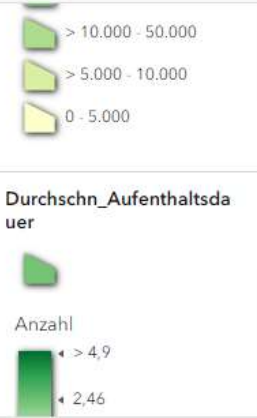

8.) Anzeige nach Auswahl zweier Kommunen
 -> farbliche Darstellung in der Karte
 -> Vergleich der Zeitreihen der Kommunen

Tourismus im Landkreis Ravensburg

Kategorie auswählen **2018** 2019 2020 2021 2022

- Tourismus
- Übernachtungsgäste
- Durchschnittliche Aufenthaltsdauer
- Durchschnittliche Auslastung der Schlafgelegenheiten

Übernachtungen von Gästen insgesamt

Städte und Gemeinden

	Übernachtungen von Gästen insgesamt: 486.563,00
	Übernachtungen von Gästen insgesamt: 340.387,00
Leudersheim im Allgäu	Übernachtungen von Gästen insgesamt: 190.031,00
Aulendorf	Übernachtungen von Gästen insgesamt: 174.738,00
Bad Wurzach	Übernachtungen von Gästen insgesamt: 156.285,00
Argenbühl	Übernachtungen von Gästen insgesamt: 130.553,00
Ravensburg	Übernachtungen von Gästen insgesamt: 105.265,00
Wangen im Allgäu	Übernachtungen von Gästen insgesamt: 81.686,00
	Übernachtungen von Gästen insgesamt: 71.836,00
	Übernachtungen von Gästen insgesamt: 63.218,00
Amtzell	Übernachtungen von Gästen insgesamt: 19.065,00
Horgenzell	Übernachtungen von Gästen insgesamt: 8.432,00

11.) Auswahl verschiedener Kartendarstellungen

10.) Verkleinern und vergrößern der Karte

9.) zur Anzeige der weiteren Legende nach unten ziehen

Datenquelle:
 Statistisches Landesamt Baden-Württemberg |
 Landkreis Ravensburg