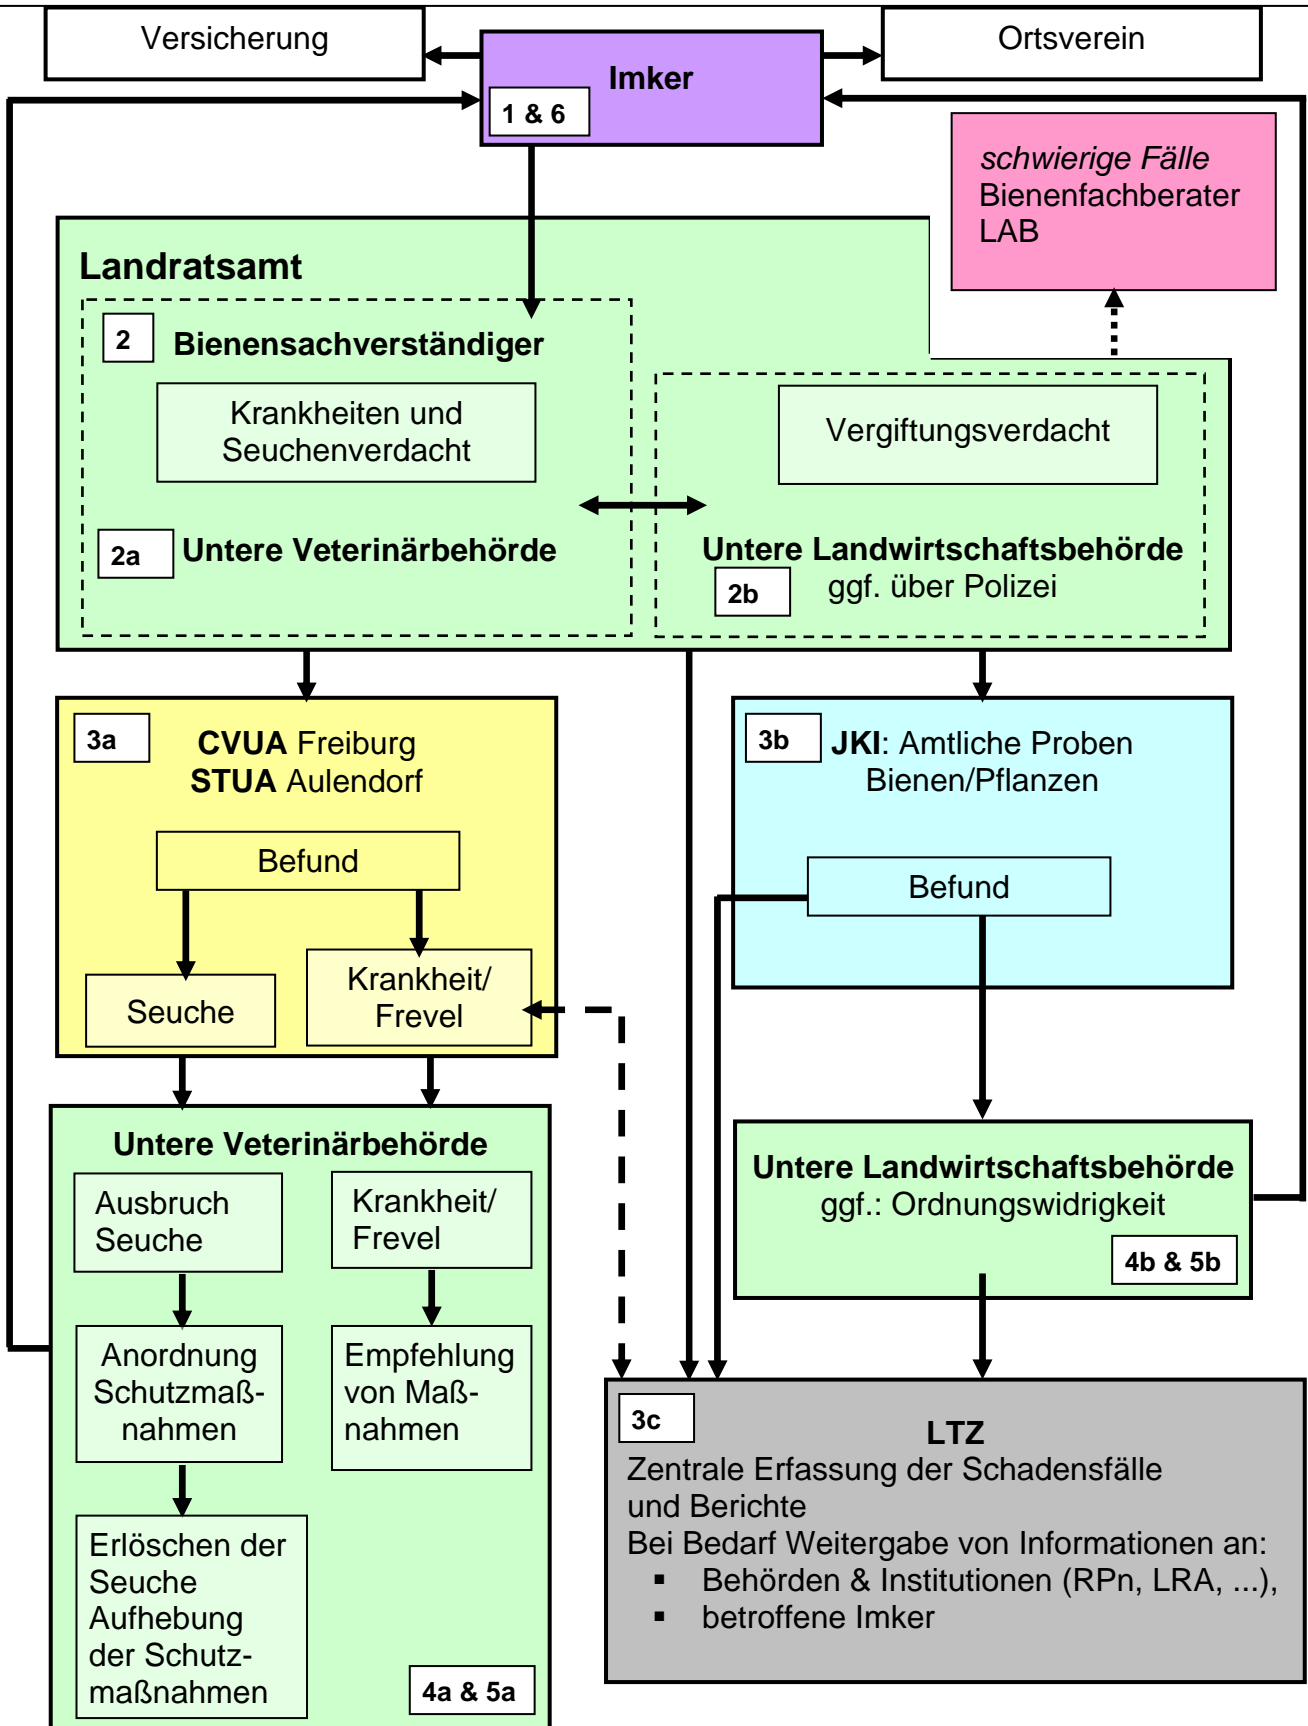

Verfahrensablauf bei Bienenschäden
 Nummerierung siehe Erläuterungen

Abkürzungen: LTZ (Landwirtschaftliches Technologiezentrum Augustenberg), JKI (Julius Kühn Institut), LAB (Landesanstalt für Bienenkunde), CVUA (Chemisches und Veterinäruntersuchungsamt) STUA (Staatliches Tierärztliches Untersuchungsamt), RPn (Regierungspräsidien)