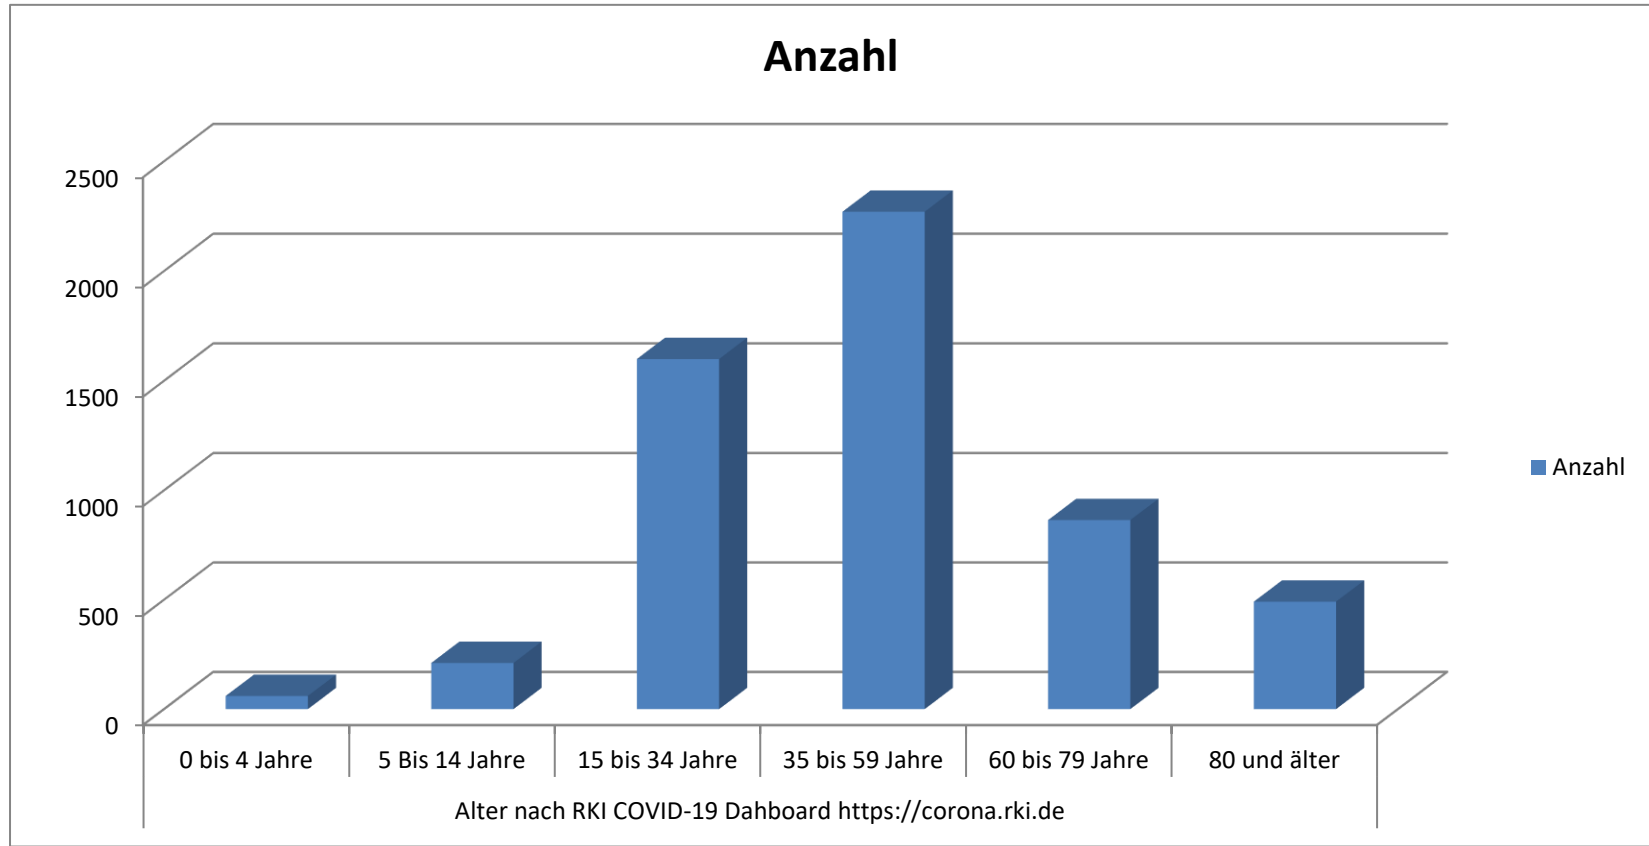

| Alter nach RKI COVID-19 Dashboard https://corona.rki.de | | | | | | |
|---|---------------|----------------|-----------------|-----------------|-----------------|--------------|
| | 0 bis 4 Jahre | 5 Bis 14 Jahre | 15 bis 34 Jahre | 35 bis 59 Jahre | 60 bis 79 Jahre | 80 und älter |
| Anzahl | 60 | 211 | 1599 | 2270 | 864 | 491 |

| | Altersklassen | | | | | | | |
|--------|----------------|-----------------|-----------------|-----------------|-----------------|-----------------|-----------------|-------|
| | 0 bis 15 Jahre | 16 bis 30 Jahre | 31 bis 40 Jahre | 41 bis 50 Jahre | 51 bis 60 Jahre | 61 bis 70 Jahre | 71 bis 80 Jahre | älter |
| Anzahl | 302 | 1259 | 770 | 893 | 1010 | 506 | 309 | 446 |