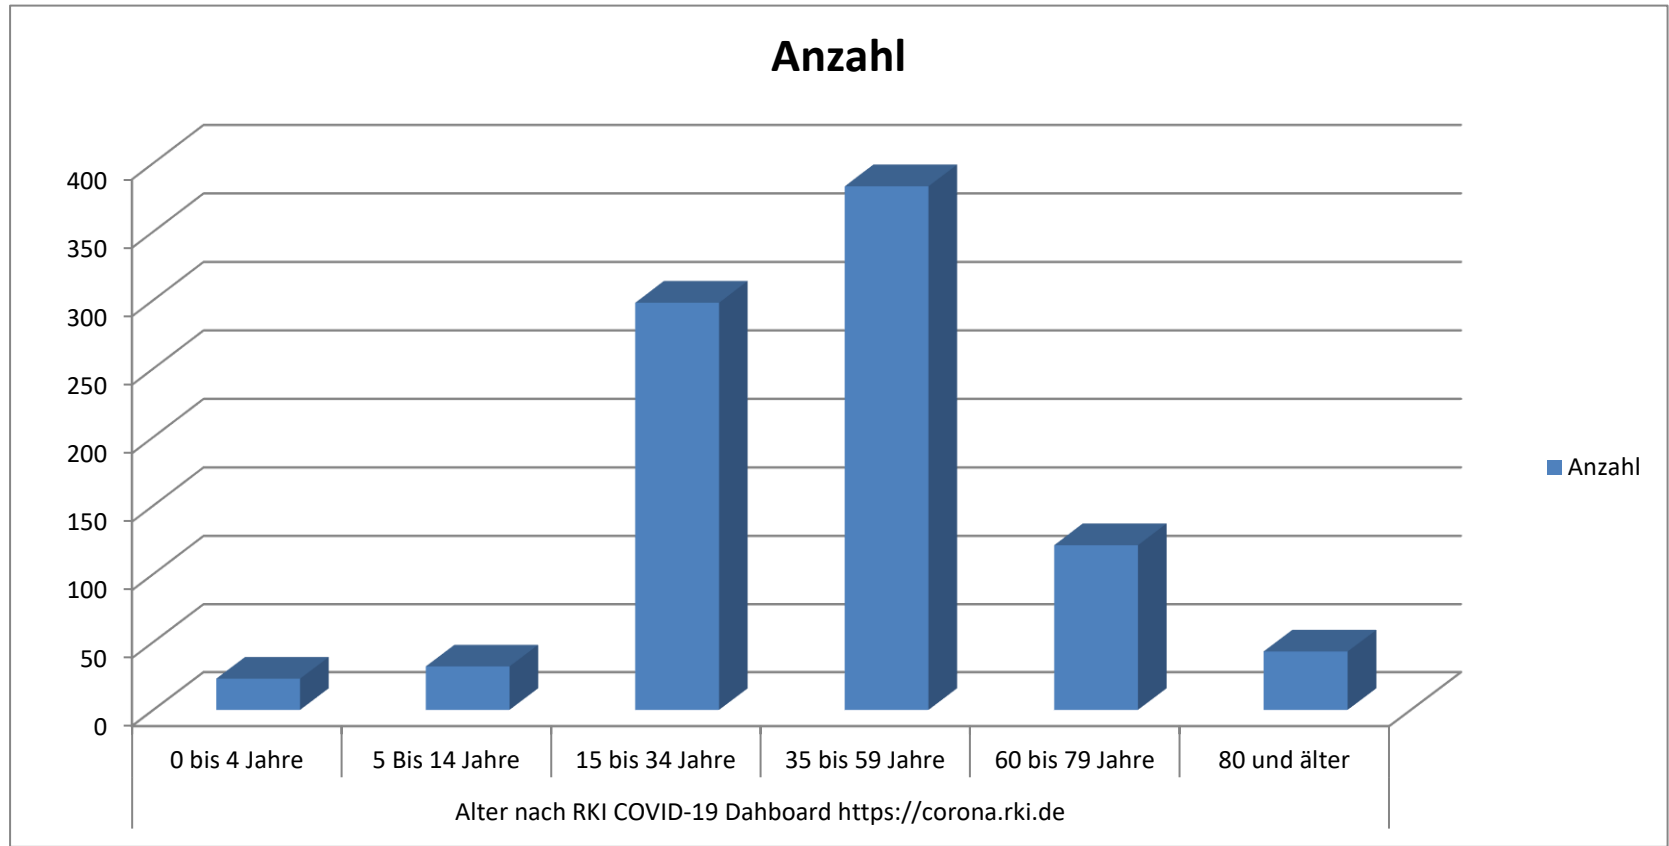

Alter nach RKI COVID-19 Dashboard https://corona.rki.de						
	0 bis 4 Jahre	5 Bis 14 Jahre	15 bis 34 Jahre	35 bis 59 Jahre	60 bis 79 Jahre	80 und älter
Anzahl	23	32	298	383	121	43

	Altersklassen							
	0 bis 15 Jahre	16 bis 30 Jahre	31 bis 40 Jahre	41 bis 50 Jahre	51 bis 60 Jahre	61 bis 70 Jahre	71 bis 80 Jahre	älter
Anzahl	61	242	114	149	188	70	35	41