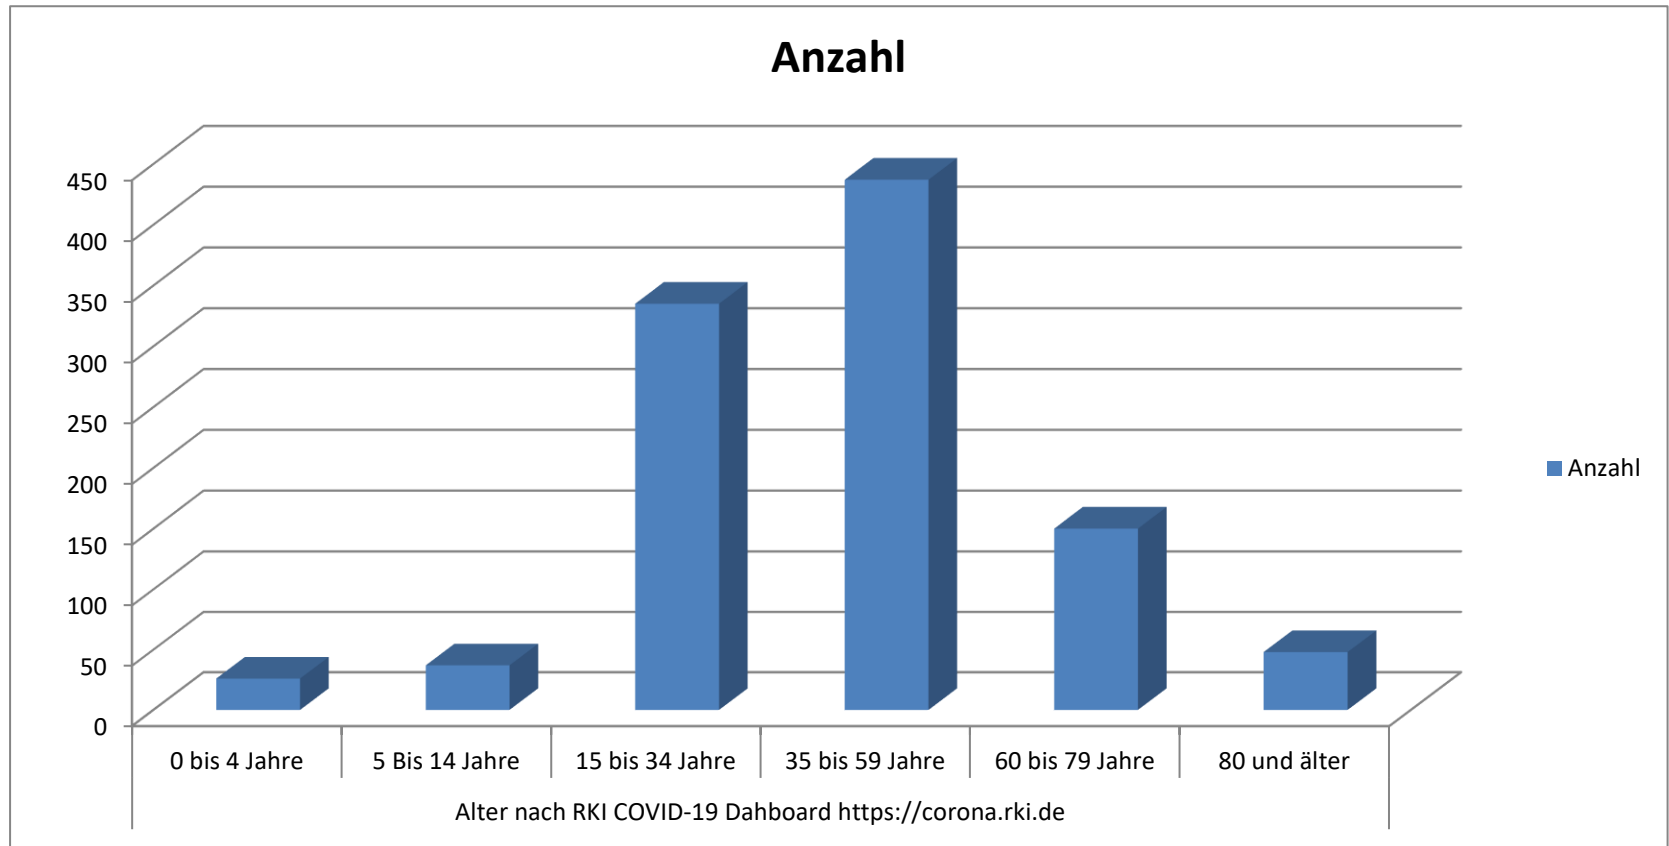

Alter nach RKI COVID-19 Dashboard <a href="https://corona.rki.de">https://corona.rki.de</a>						
	0 bis 4 Jahre	5 Bis 14 Jahre	15 bis 34 Jahre	35 bis 59 Jahre	60 bis 79 Jahre	80 und älter
Anzahl	26	37	335	437	150	48

	Altersklassen							
	0 bis 15 Jahre	16 bis 30 Jahre	31 bis 40 Jahre	41 bis 50 Jahre	51 bis 60 Jahre	61 bis 70 Jahre	71 bis 80 Jahre	älter
Anzahl	70	273	124	175	214	90	42	45