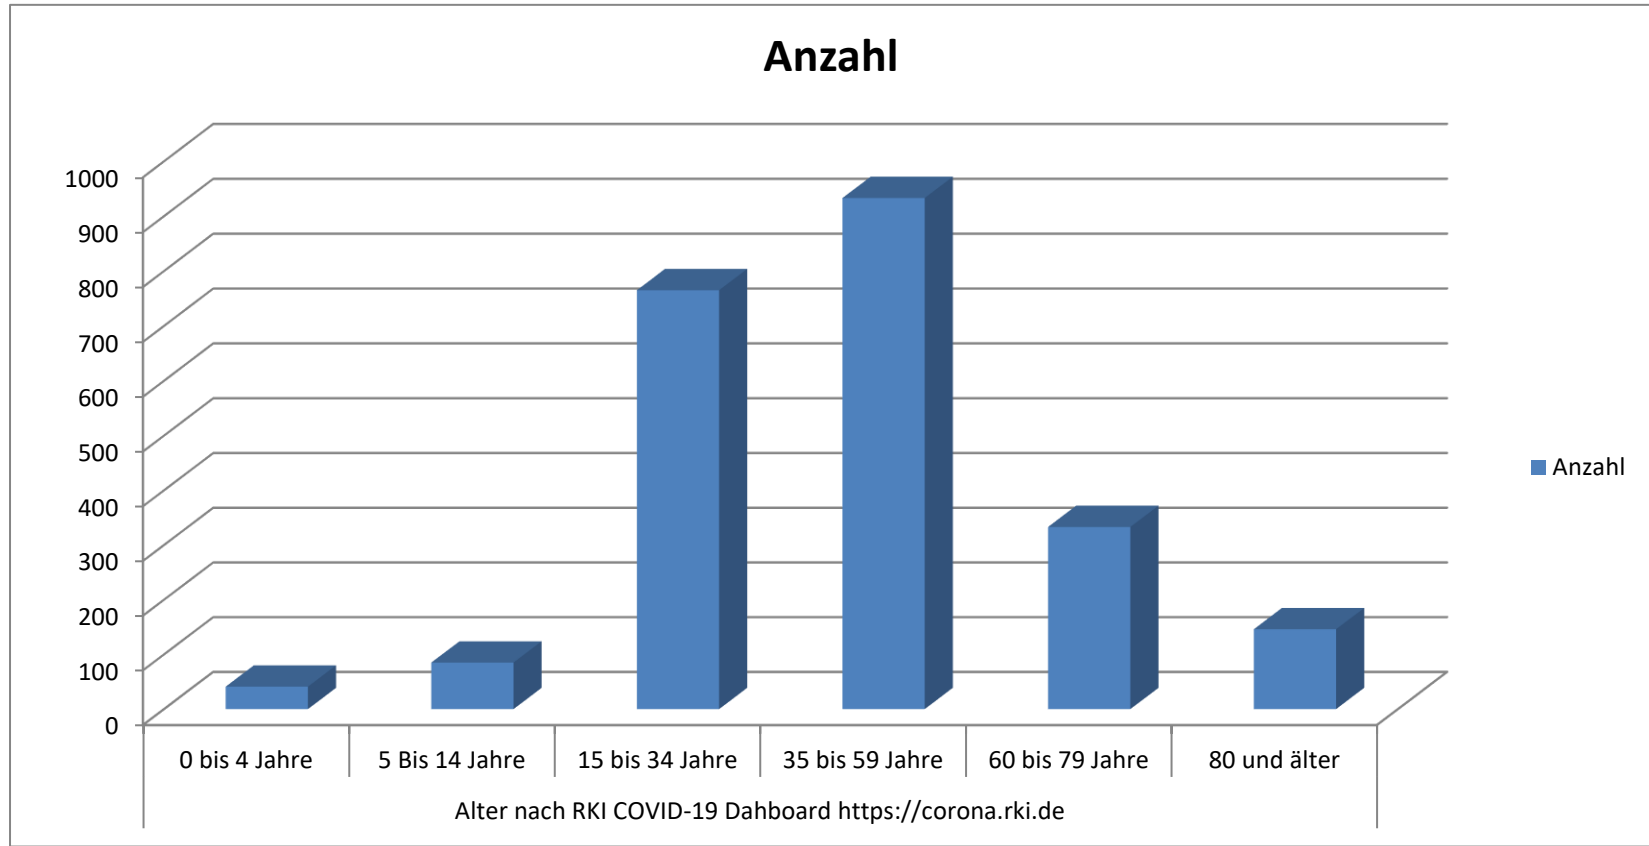

Alter nach RKI COVID-19 Dashboard https://corona.rki.de						
	0 bis 4 Jahre	5 Bis 14 Jahre	15 bis 34 Jahre	35 bis 59 Jahre	60 bis 79 Jahre	80 und älter
Anzahl	41	85	765	933	333	146

	Altersklassen							
	0 bis 15 Jahre	16 bis 30 Jahre	31 bis 40 Jahre	41 bis 50 Jahre	51 bis 60 Jahre	61 bis 70 Jahre	71 bis 80 Jahre	älter
Anzahl	141	612	309	358	448	184	123	128